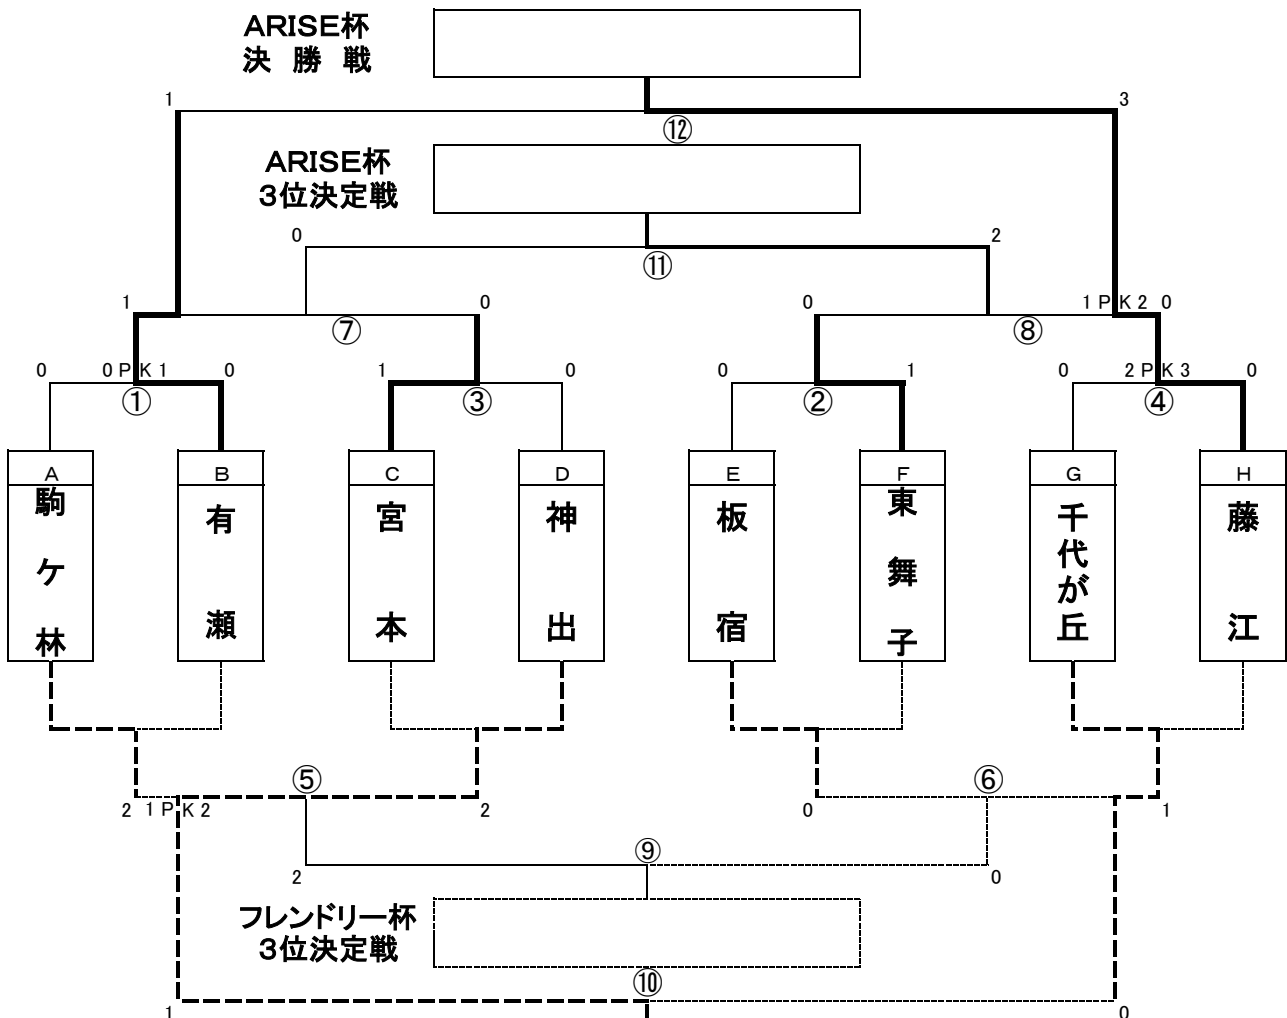

ARISEこどもの日カップ大会スケジュール・トーナメント表

予選リーグ 20分1本

		対 戦 カ ー ド				審 判	
①	9:30	9:50	A 駒ケ林FC	0(0)-0(1)	B 有瀬SC	C 宮本FC	
②	9:55	10:15	E 板宿SC	0-1	F 東舞子SC	G 千代が丘SC	
③	10:20	10:40	C 宮本FC	1-0	D 神出SC	A 駒ケ林FC	
④	10:45	11:05	G 千代が丘SC	0(2)-0(3)	H 藤江KSC	F 東舞子SC	
⑤	11:10	11:30	①負 駒ケ林FC	2(1)-2(2)	③負 神出SC	④勝	
⑥	11:35	11:55	②負 板宿SC	0-1	④負 千代が丘SC	⑤勝	
⑦	12:00	12:20	①勝 有瀬SC	1-0	③勝 宮本FC	⑥勝	
⑧	12:25	12:45	②勝 東舞子SC	0(1)-0(2)	④勝 藤江KSC	⑦勝	

順位決定戦リーグ 15分-(5分)-15分

⑨	13:00	13:35	⑤負 駒ケ林FC	2-0	⑥負 板宿SC	⑧勝		
⑩	13:40	14:15	⑤勝 神出SC	1-0	⑥勝 千代が丘SC	⑨勝		
⑪	14:20	14:55	⑦負 宮本FC	0-2	⑧負 東舞子SC	⑩勝		
⑫	15:00	15:35	⑦勝 有瀬SC	1-3	⑧勝 藤江KSC	⑪勝		
	15:50		閉 会 式					