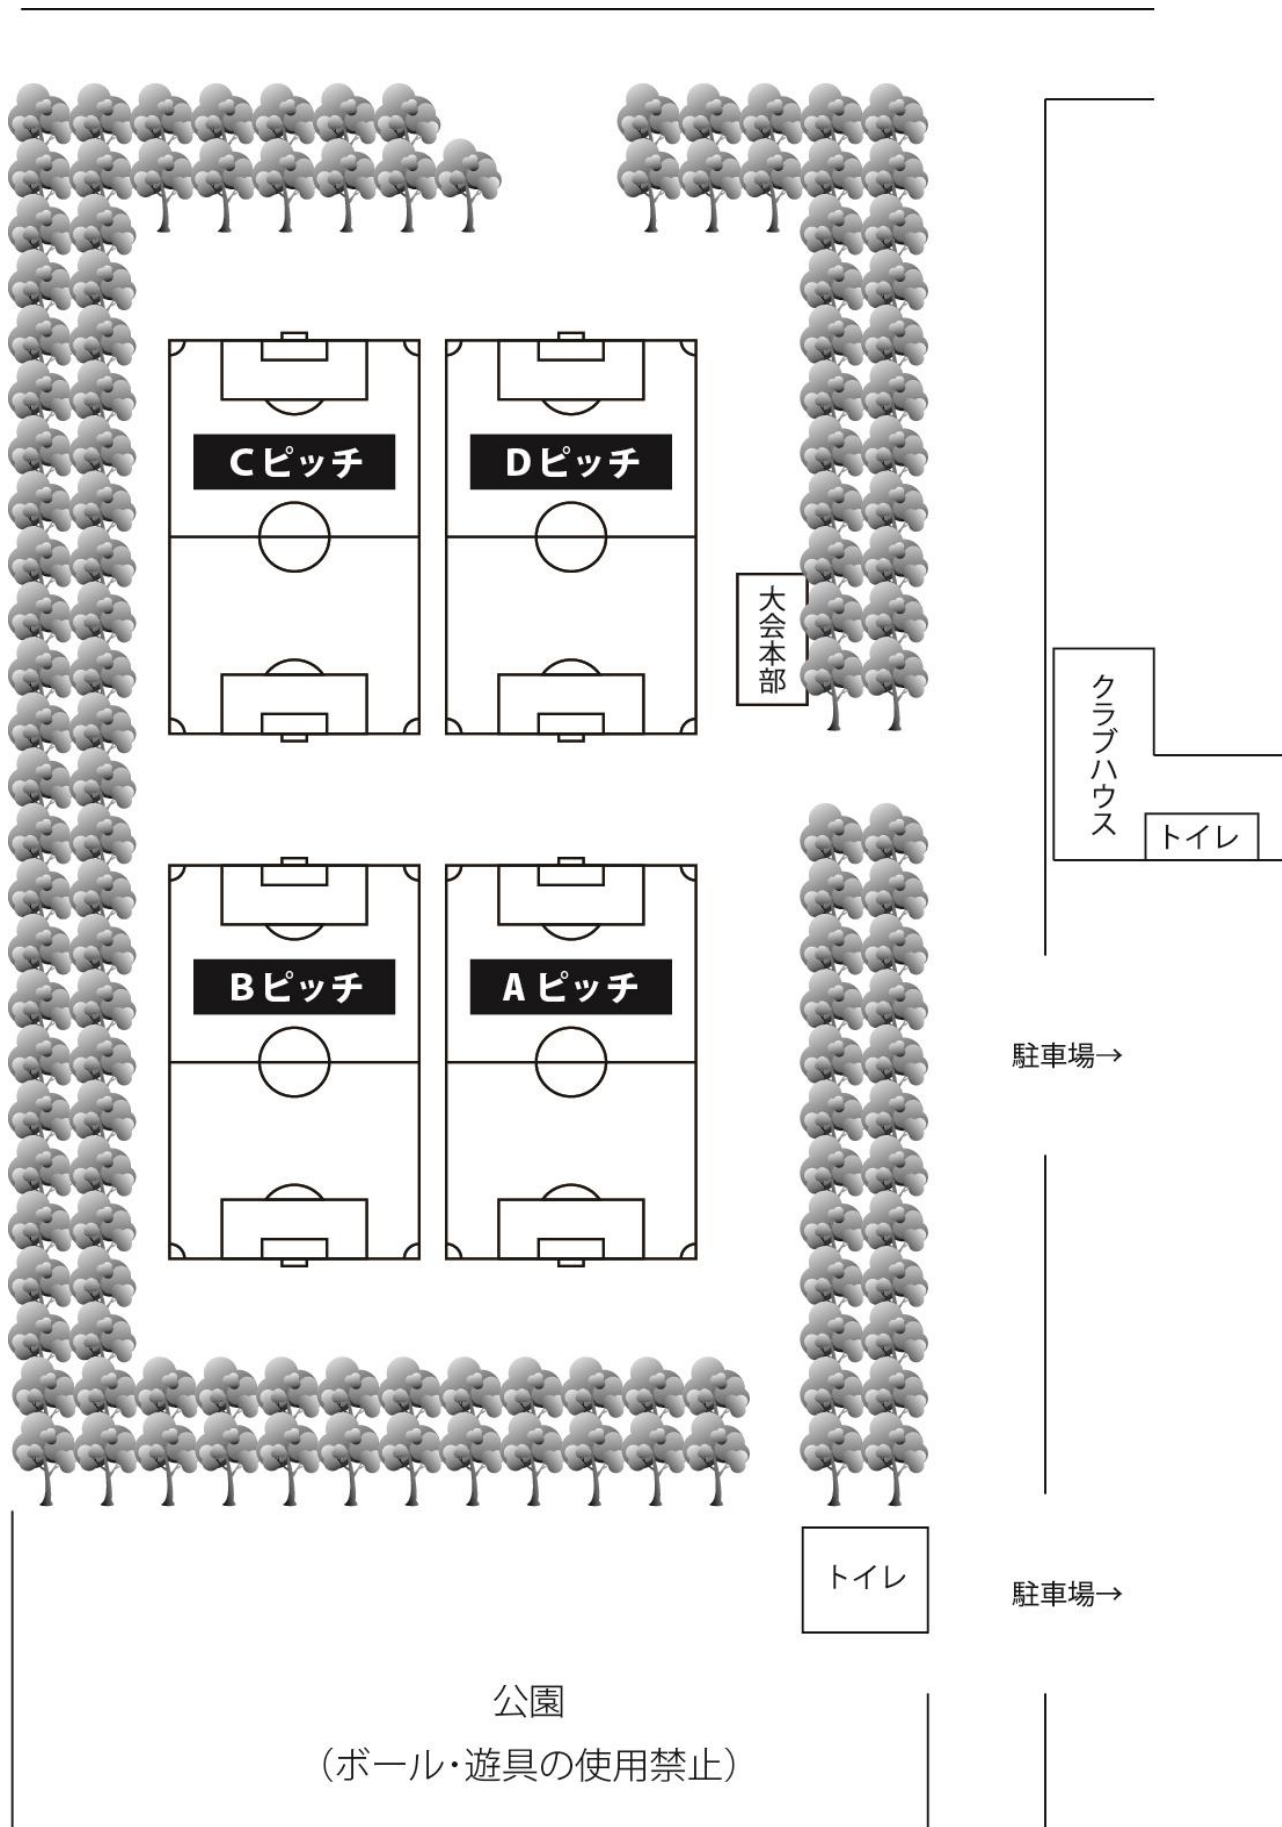

※和坂SC・鳥羽FCは今大会不参加

会場図

アクセス

明石西インターから南へ直進。

イトーヨーカドーが左に見える陸橋を渡り、そのまま南に進み二見大橋を渡ると人工島内に入ります。

道路が左(工場団地方面)に大きくカーブしているのので、道なりに進み、人工島唯一の信号(ノーツの横)を左に曲がって、500m程西に進むと左側に駐車場が見えてきます。