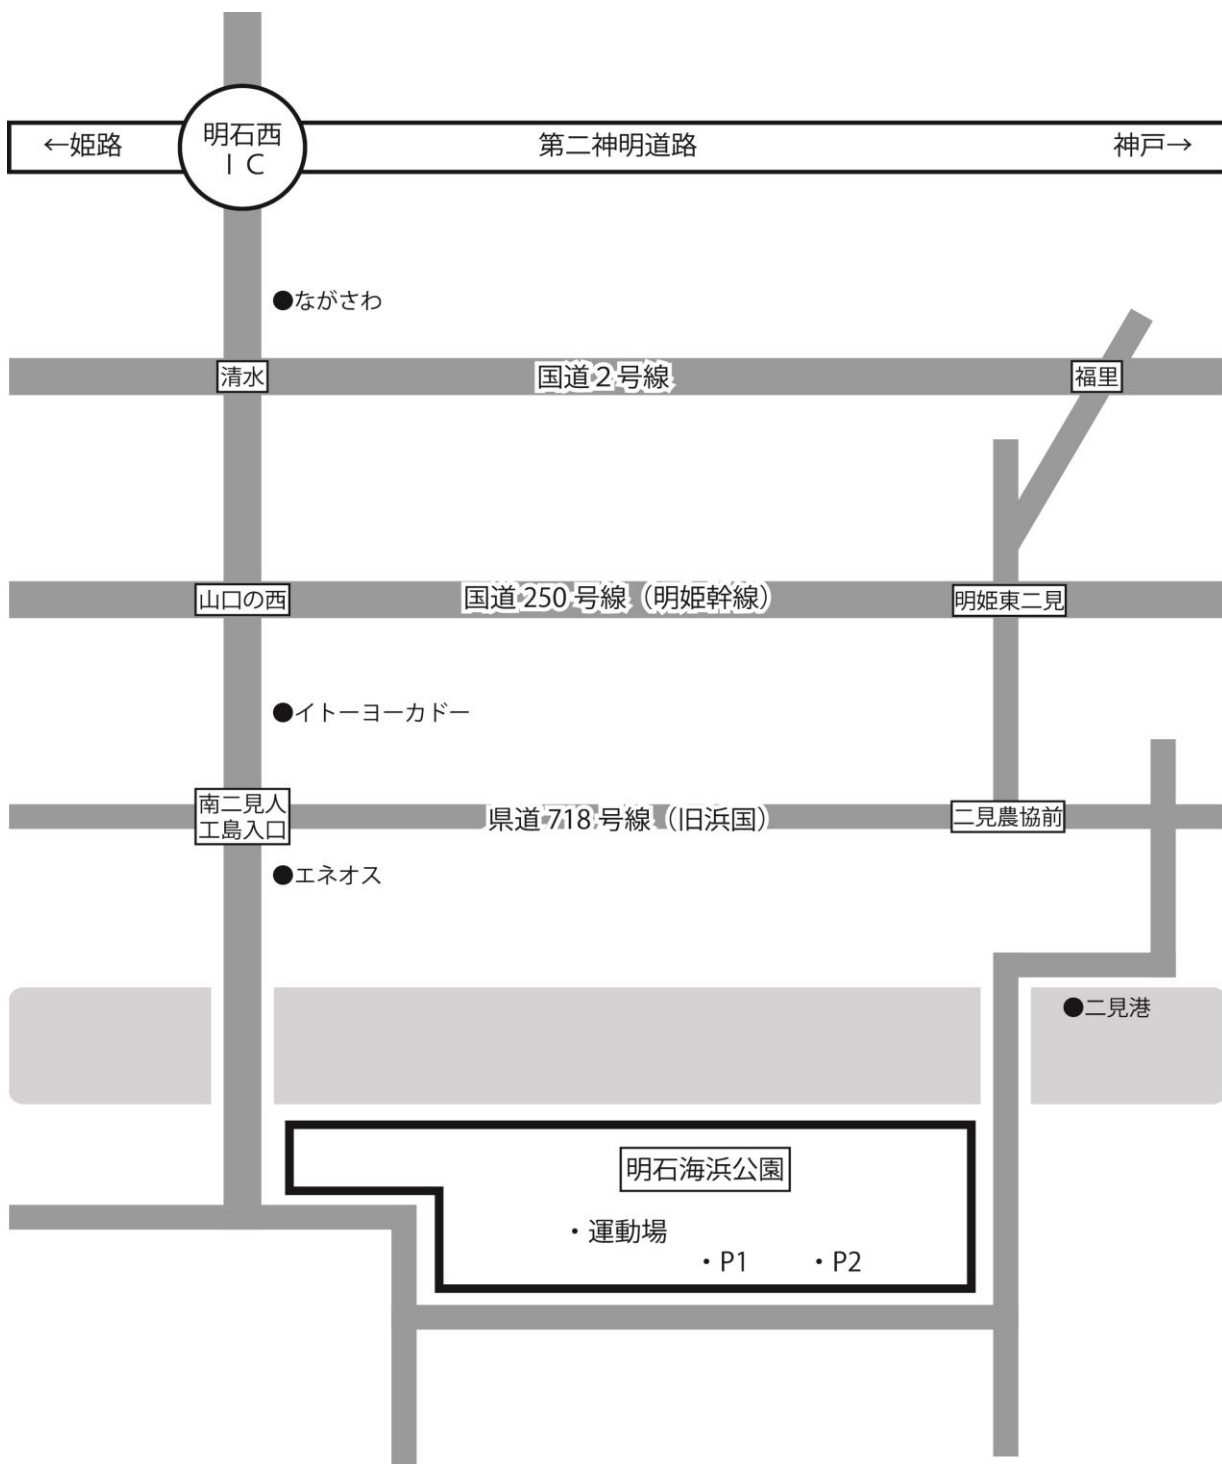

※和坂SC・鳥羽FCは今大会不参加

会場図

アクセス

明石西インターから南へ直進。

イトーヨーカドーが左に見える陸橋を渡り、そのまま南に進み二見大橋を渡ると人工島内に入ります。

道路が左(工場団地方面)に大きくカーブしているのので、道なりに進み、人工島唯一の信号(ノーツの横)を左に曲がって、500m程西に進むと左側に駐車場が見えてきます。