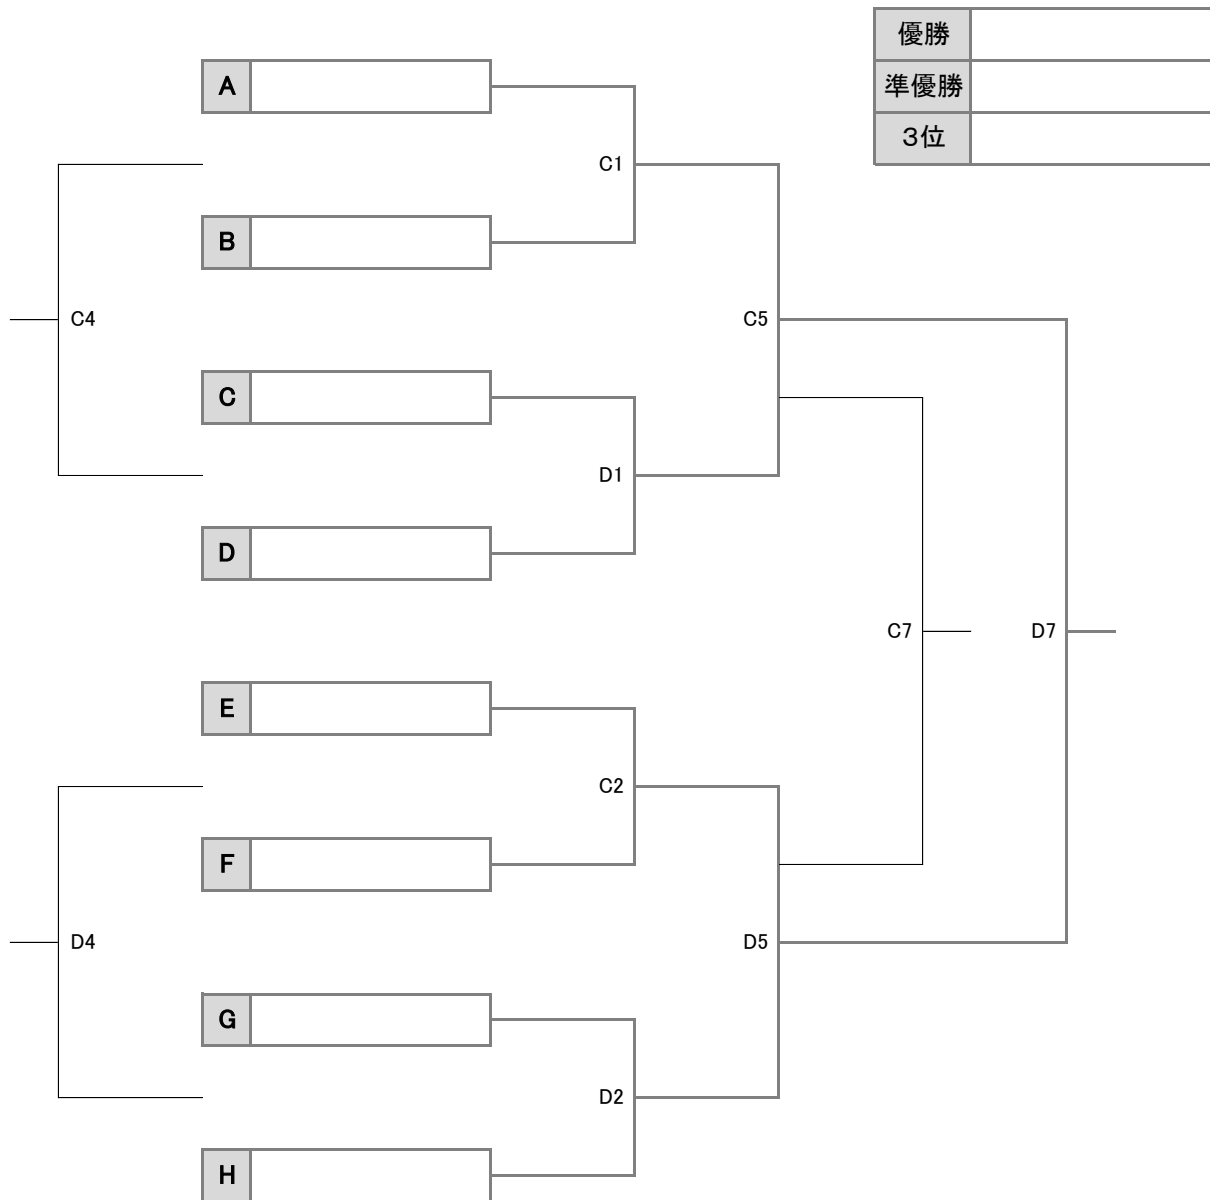

Hブロック

[Dピッチ]

チーム名	ウッディSC	FC谷八木	二見西FC	王子SC	勝点	得点	失点	得失点差	順位
ウッディSC	-	-	-	-					
FC谷八木	-	-	-	-					
二見西FC	-	-	-	-					
王子SC	-	-	-	-					

トーナメント表

スケジュール 試合時間 15分-5分-15分

		Cピッチ		Dピッチ			
1	10:00 ~ 10:35	1回戦	A	B	1回戦	C	D
2	10:50 ~ 11:25		E	F		G	H
3	11:40 ~ 12:15						
4	12:30 ~ 13:05	フレンドリー戦			フレンドリー戦		
5	13:20 ~ 13:55	準決勝			準決勝		
6	14:10 ~ 14:45						
7	15:00 ~ 15:35	3位決定戦			決勝		