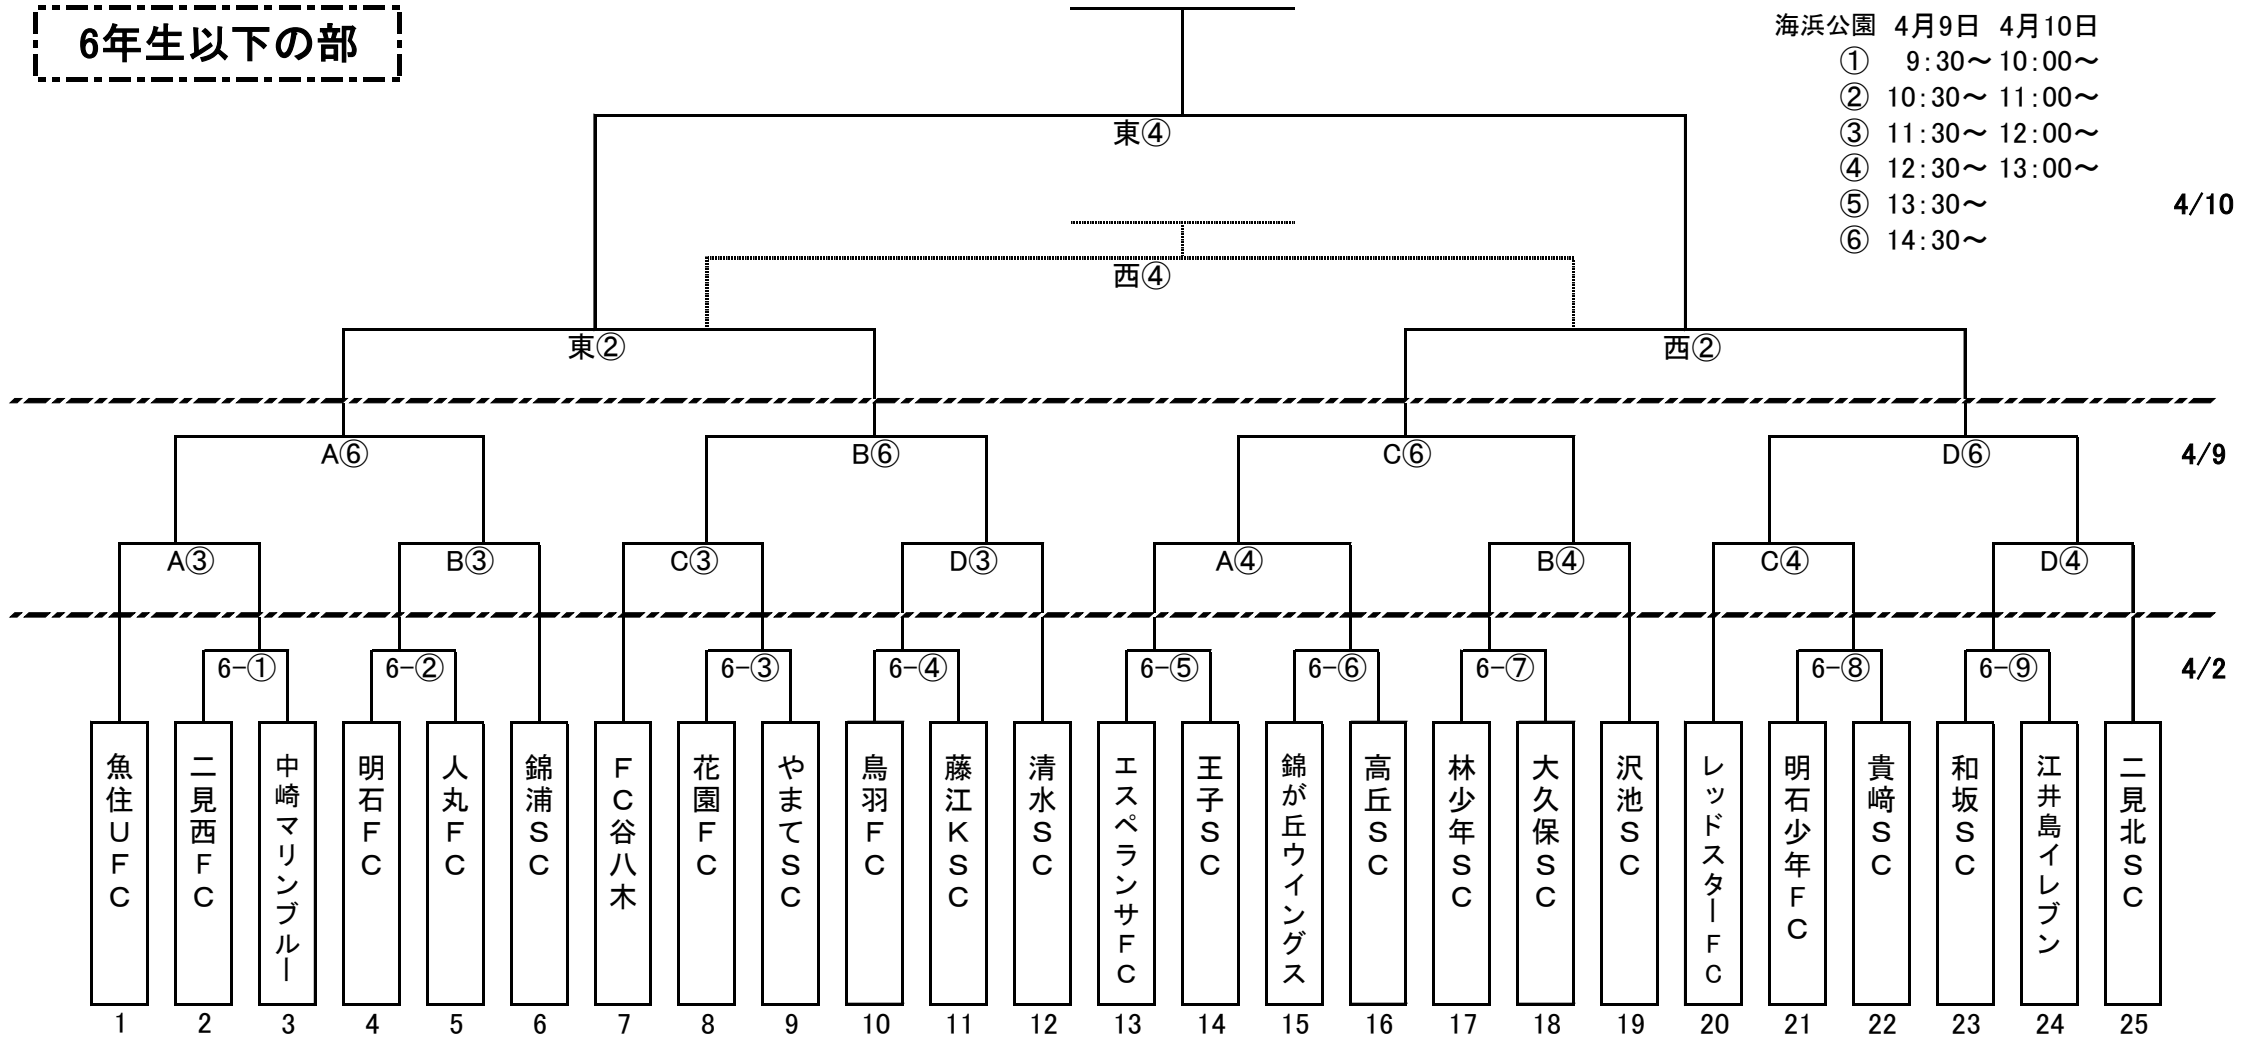

市長杯争戦

8:45~ 開会式

10:10~ 6-②

11:00~ 6-③ 6-⑧ 6-① 6-⑥

11:50~ 6-④ 4-① 4-⑤ 6-⑨

12:40~ 6-⑤ 4-② 4-⑥ 6-⑦

13:30~ 4-④ 4-⑦ 4-③

14:20~ 4-⑧

6年生以下の部

海浜公園 4月9日 4月10日

① 9:30~ 10:00~

② 10:30~ 11:00~

③ 11:30~ 12:00~

④ 12:30~ 13:00~

⑤ 13:30~

⑥ 14:30~

4/10

4/9

4/2