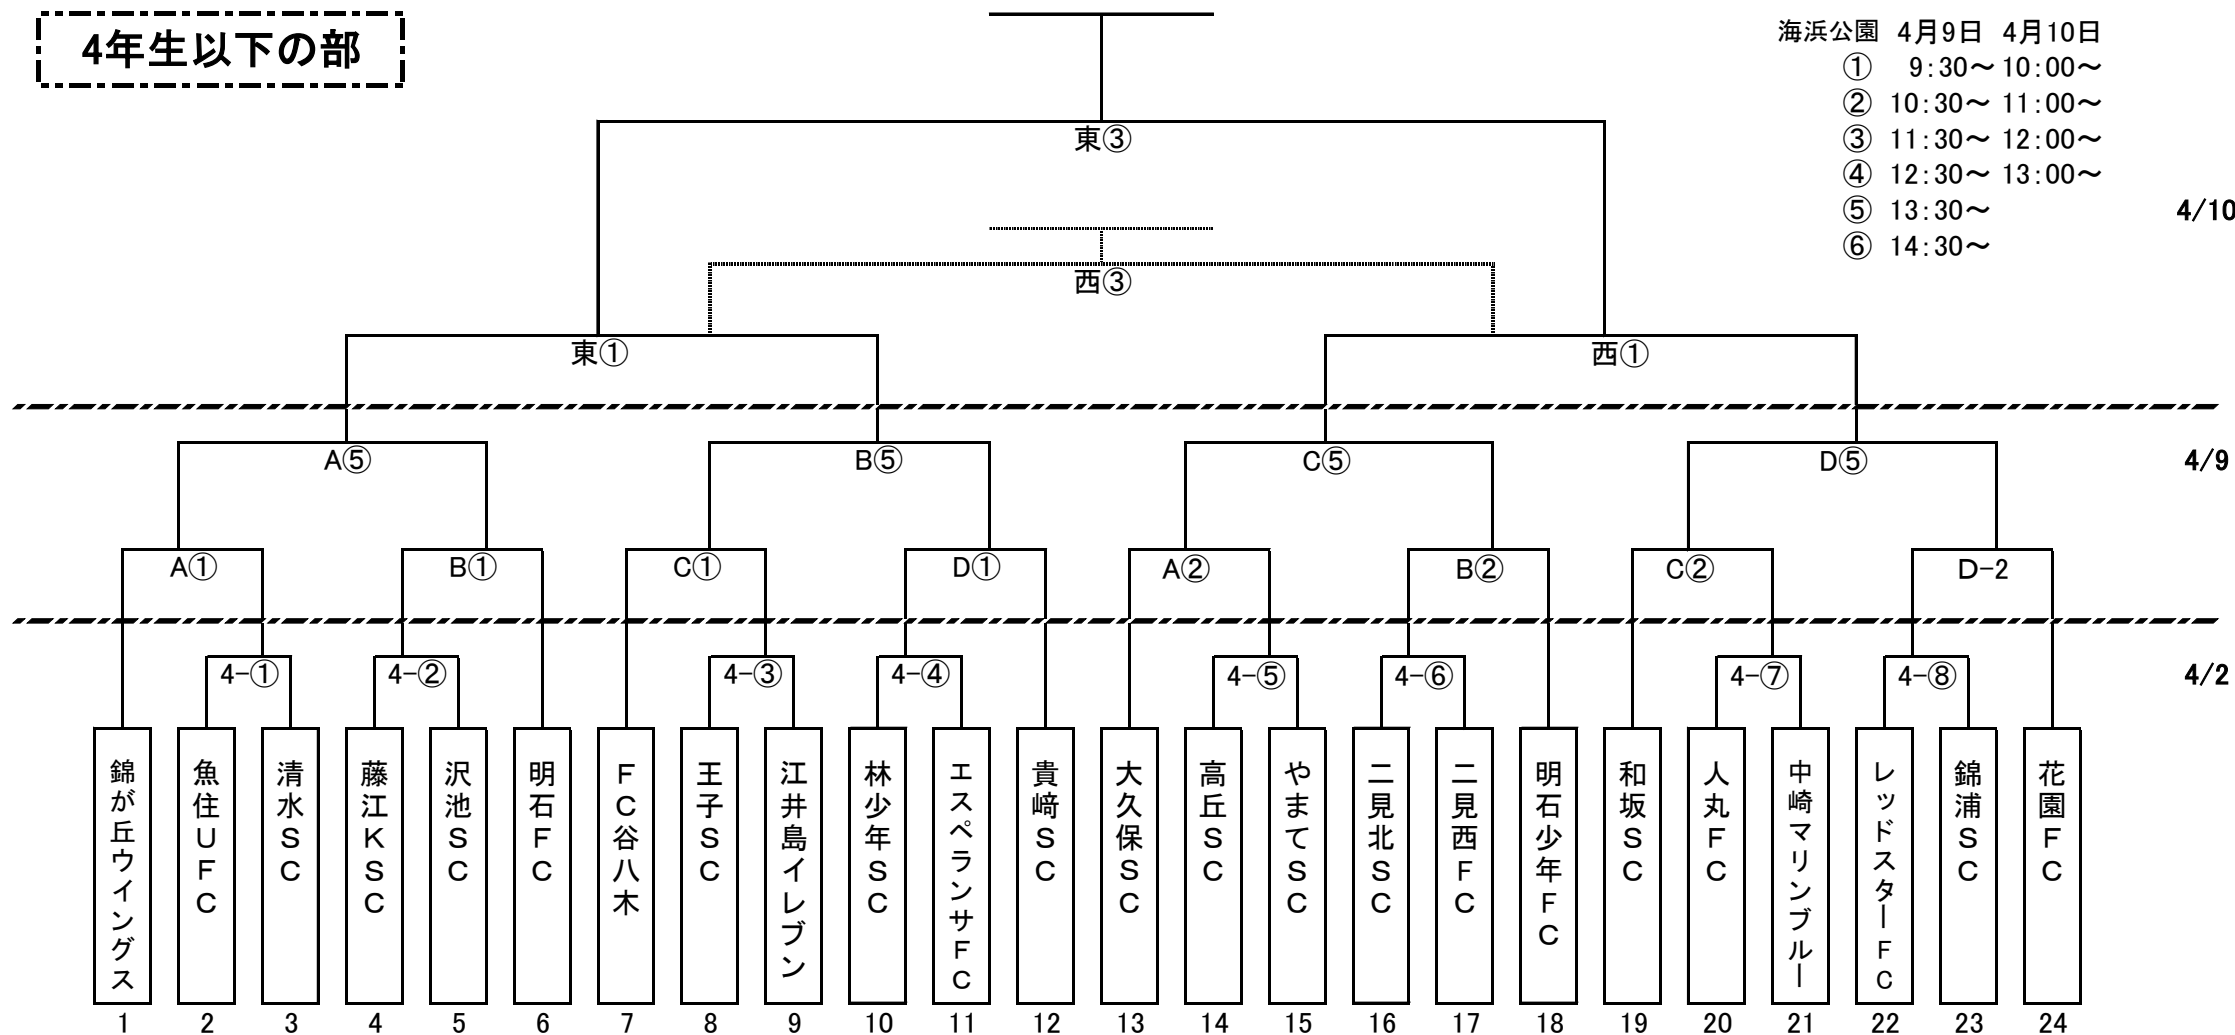

市長杯争戦

8:45~ 開会式

10:10~ 6-②

11:00~ 6-③ 6-⑧ 6-① 6-⑥

11:50~ 6-④ 4-① 4-⑤ 6-⑨

12:40~ 6-⑤ 4-② 4-⑥ 6-⑦

13:30~ 4-④ 4-⑦ 4-③

14:20~ 4-⑧

4年生以下の部

海浜公園 4月9日 4月10日

① 9:30~ 10:00~

② 10:30~ 11:00~

③ 11:30~ 12:00~

④ 12:30~ 13:00~

⑤ 13:30~

⑥ 14:30~

4/10