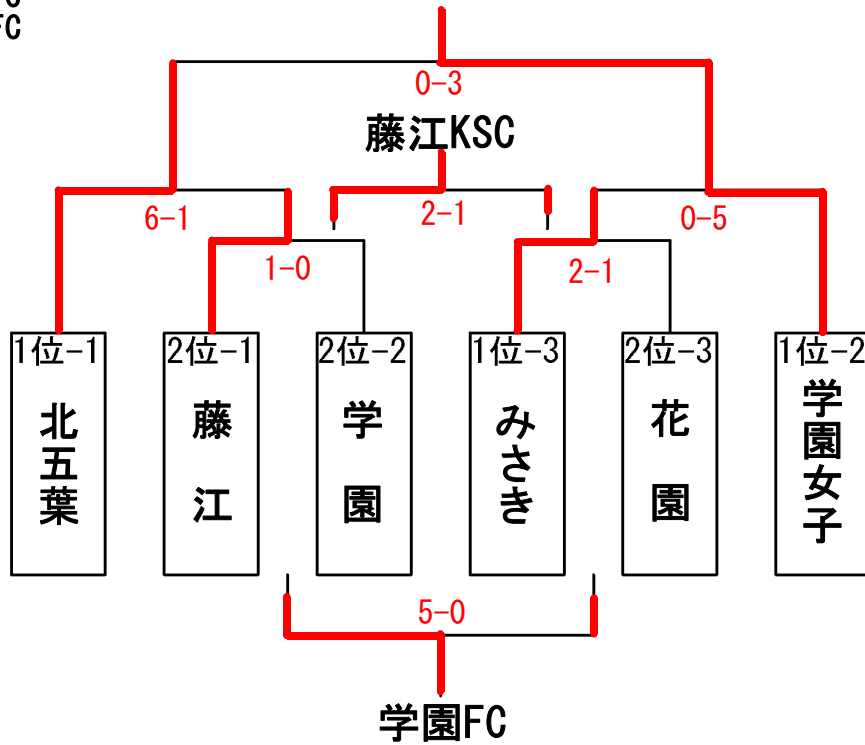

優勝 学園FC女子
準優勝 北五葉SC
第3位 藤江KSC
第4位 みさきFC
第5位 学園FC
第6位 花園FC

王子カップ

学園FC女子