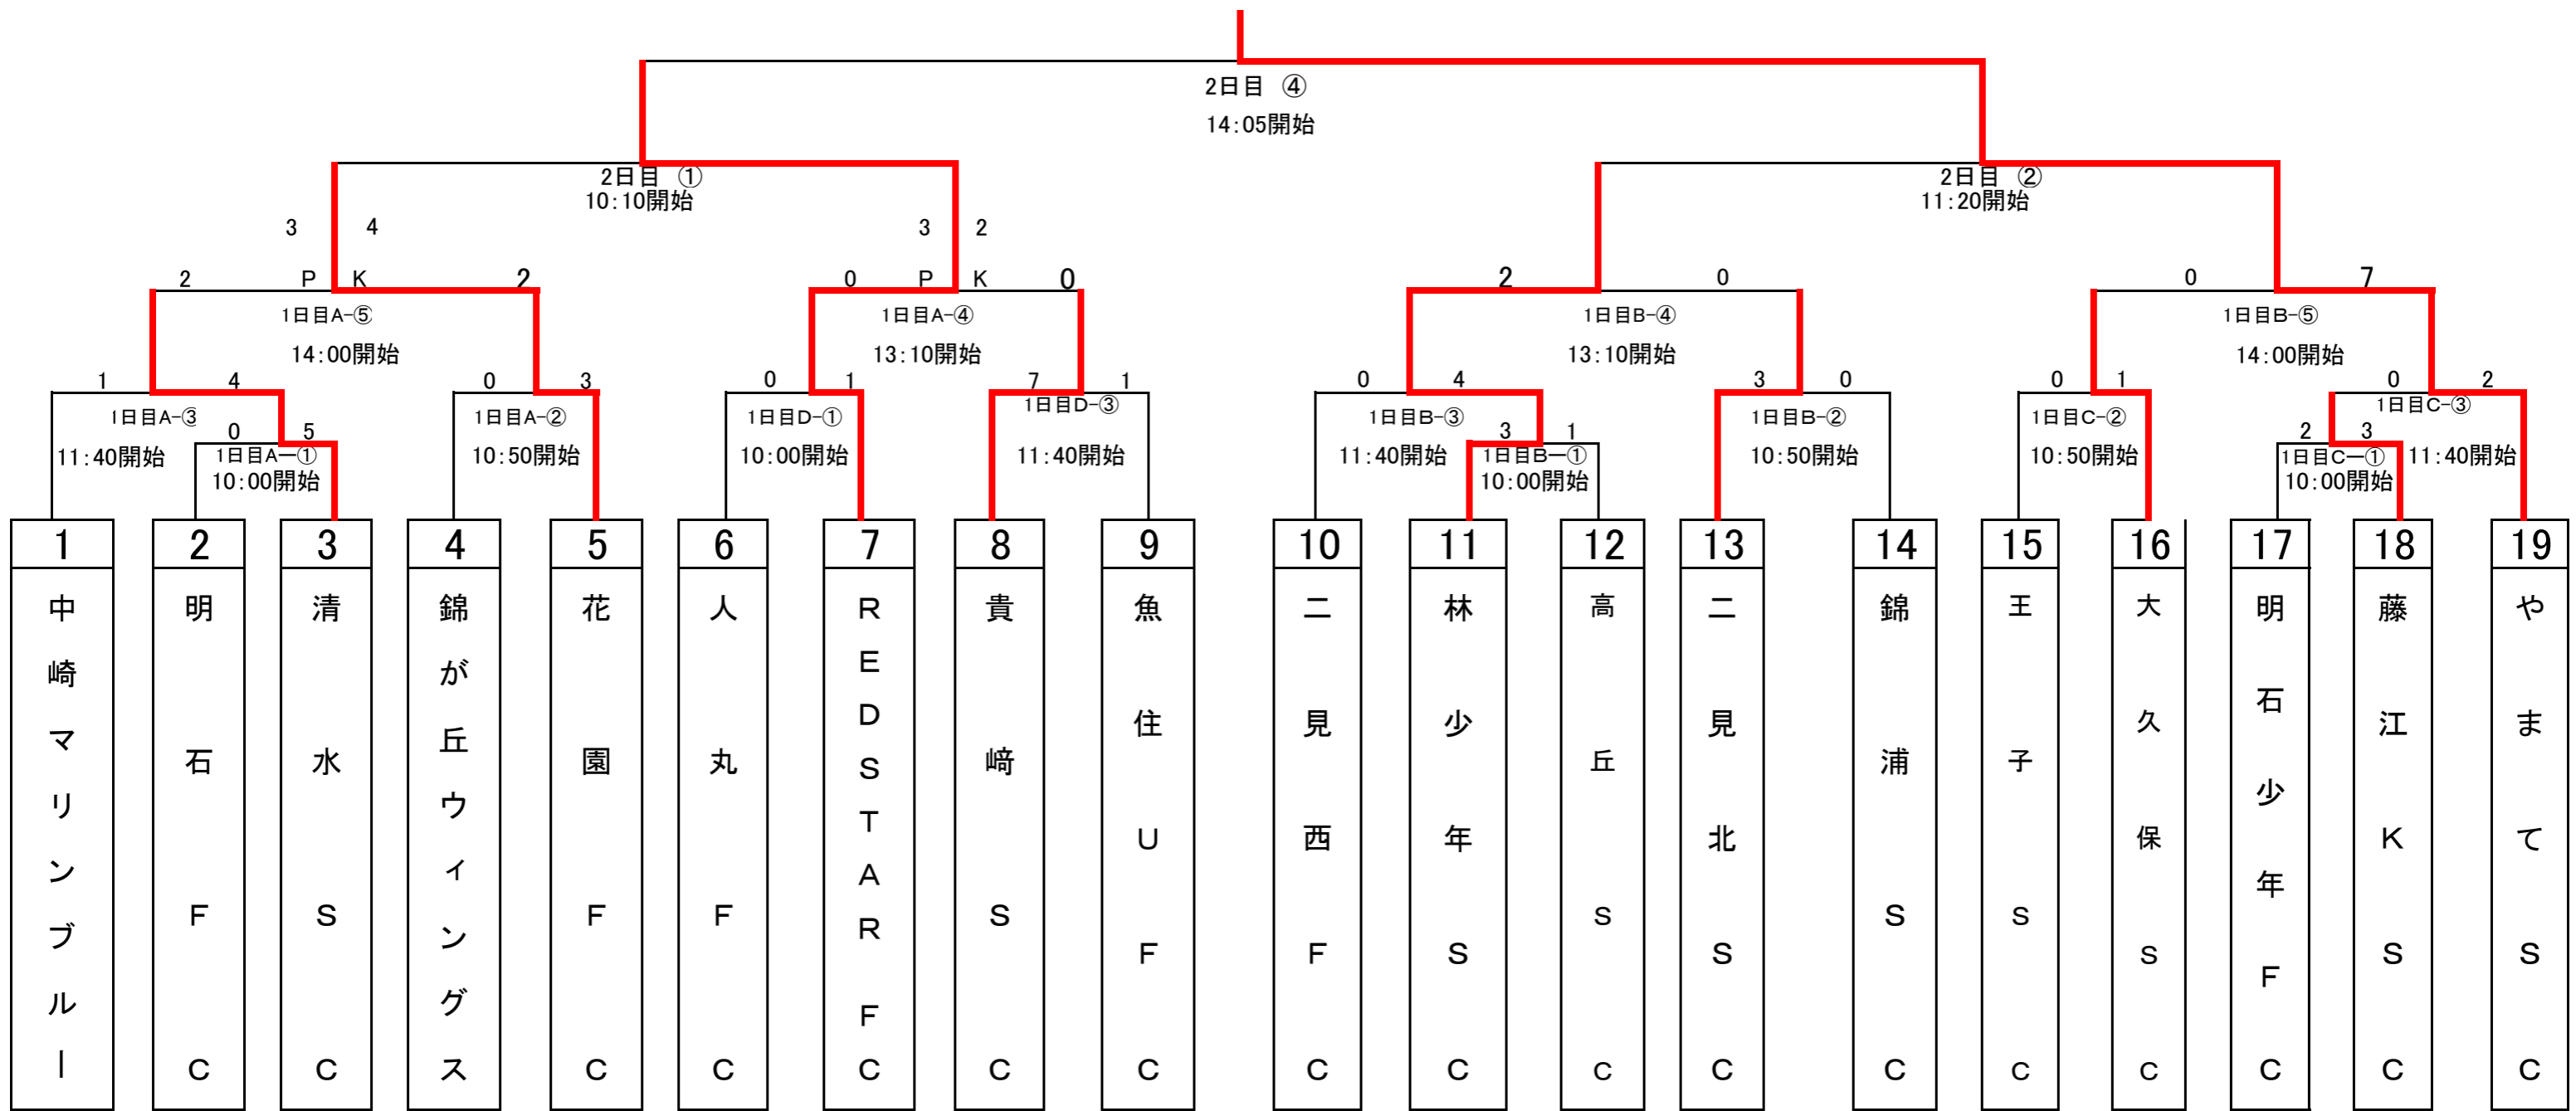

JCカップトーナメント表

A-① 審判 マリンブルー 1名
錦が丘1名 花園SC 1名

A-② 審判
明石FC 清水SC

A-③ 審判
錦が丘 花園FC

A-⑤ 審判
準々決勝に出場しないチーム

D-① 審判
貴崎SC 魚住UFC

D-② 審判
人丸FC REDSTAR FC

A-④ 審判
準々決勝に出場しないチーム

B-① 審判 二見西FC 1名
二見北1名 錦浦SC 1名

B-② 審判
林少年SC 高丘SC

B-③ 審判
二見北SC 錦浦SC

B-④ 審判
準々決勝に出場しないチーム

C-① 審判 やまてSC 1名
大久保SC1名 王子SC 1名

C-② 審判
明石少年FC 藤江SC

C-③ 審判
大久保SC 王子SC

B-⑤ 審判
準々決勝に出場しないチーム

2日目① 審判
林少年SC やまてSC

2日目② 審判
花園FC REDSTAR FC

2日目③ 三位決定審判
決勝進出の2チーム

2日目④ 決勝審判
三位決定戦進出の2チーム

3位決定戦

2日目 ③

12:50開始