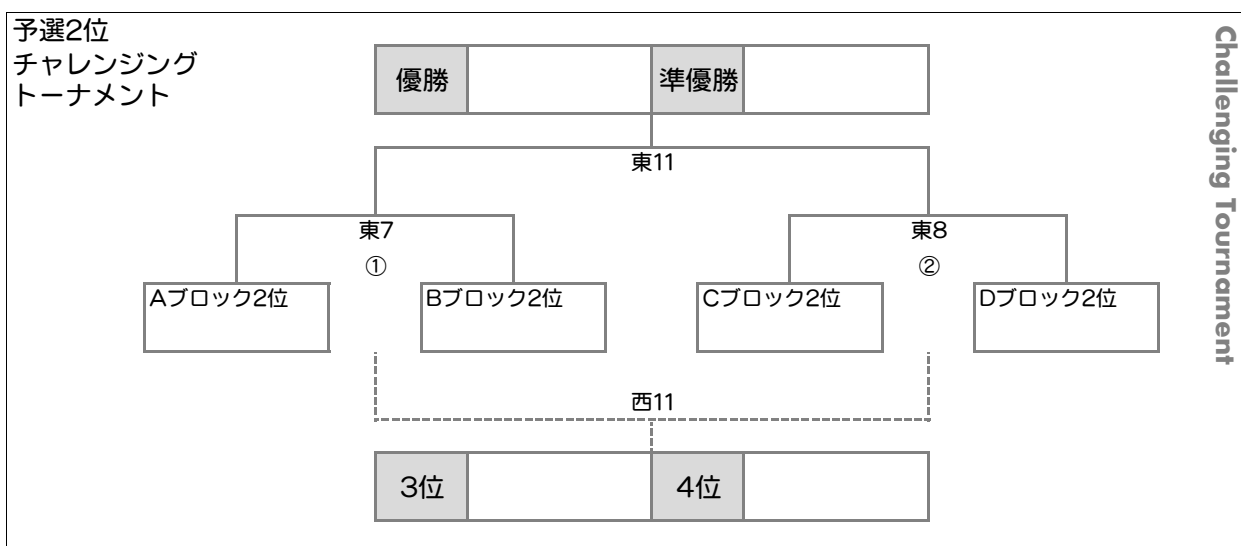

順位決定トーナメント

試合時間 15-5-15分
同点時 PK (3人制)