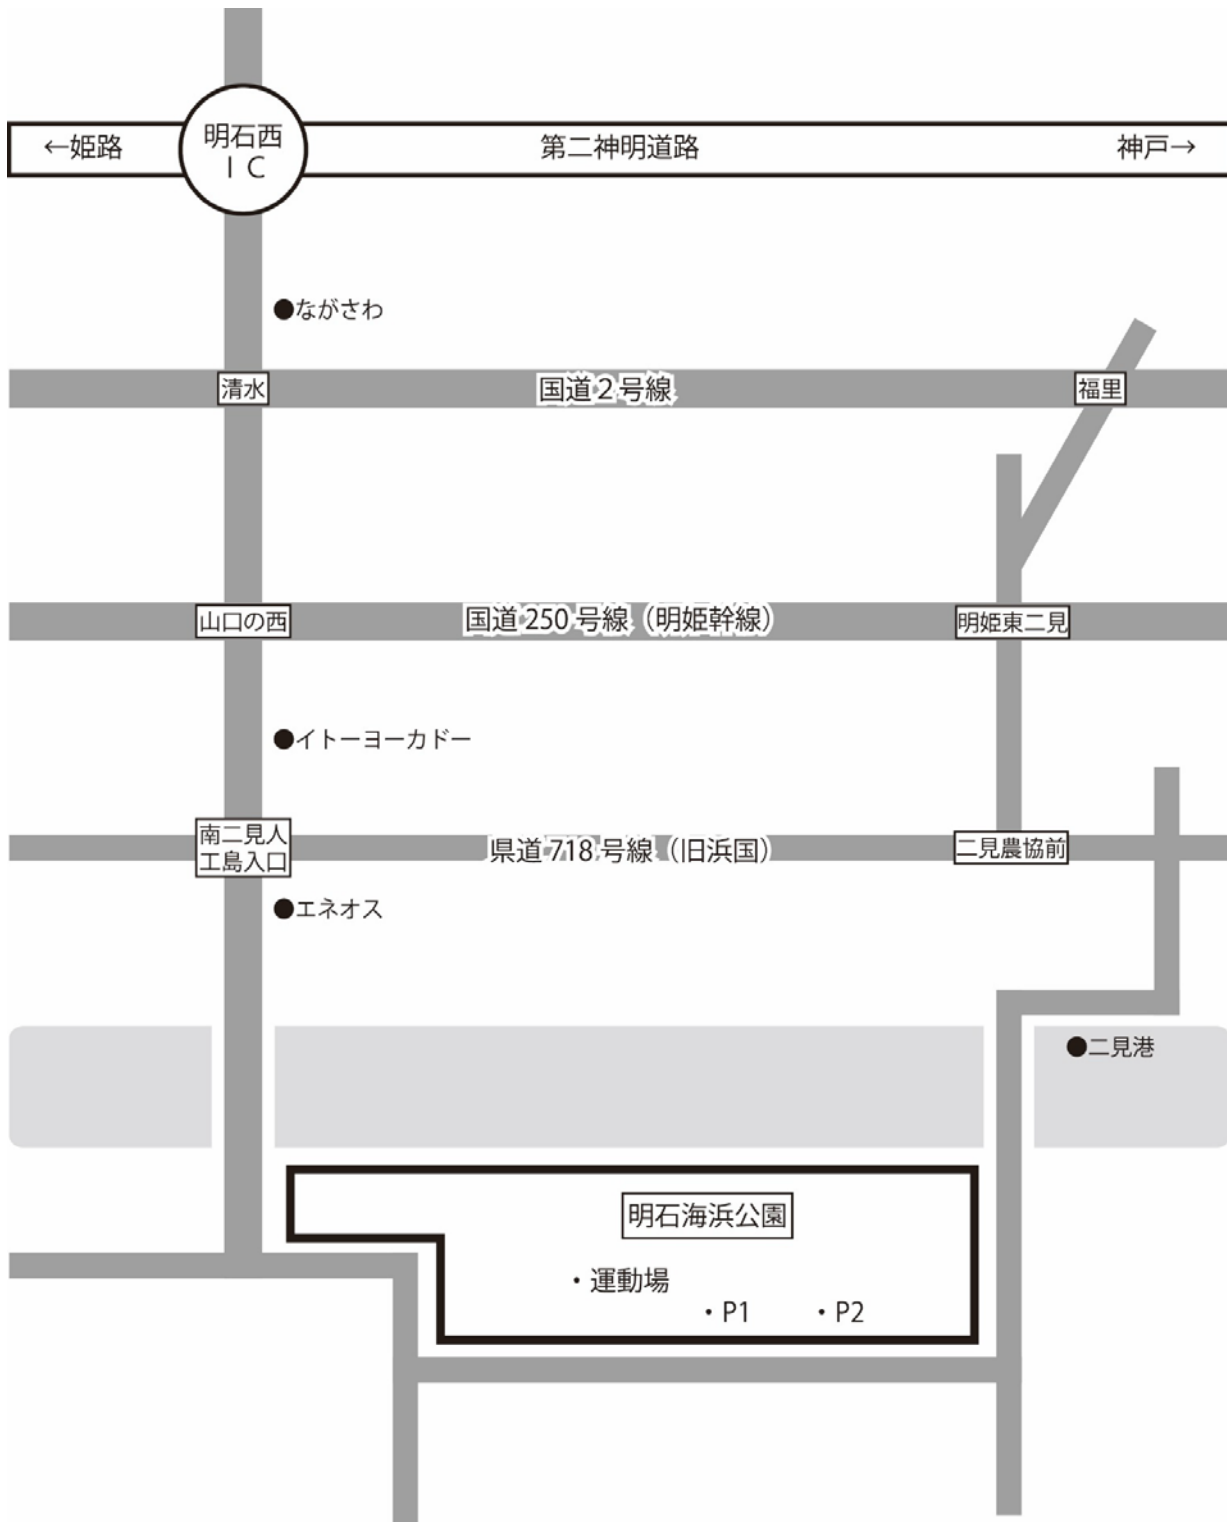

アクセス

明石西インターから南へ直進

イトーヨーカドーが見える陸橋を渡り、そのまま南に進み二見大橋を渡ると人工島内に入ります
道路が左(工場団地方面)に大きくカーブしているの、道なりに進み、人工島唯一の信号(ノーリツの横)を左折
500mほど西へ進むと左手に駐車場が見えてきます
くれぐれも安全運転にて、お気を付けてお越しください