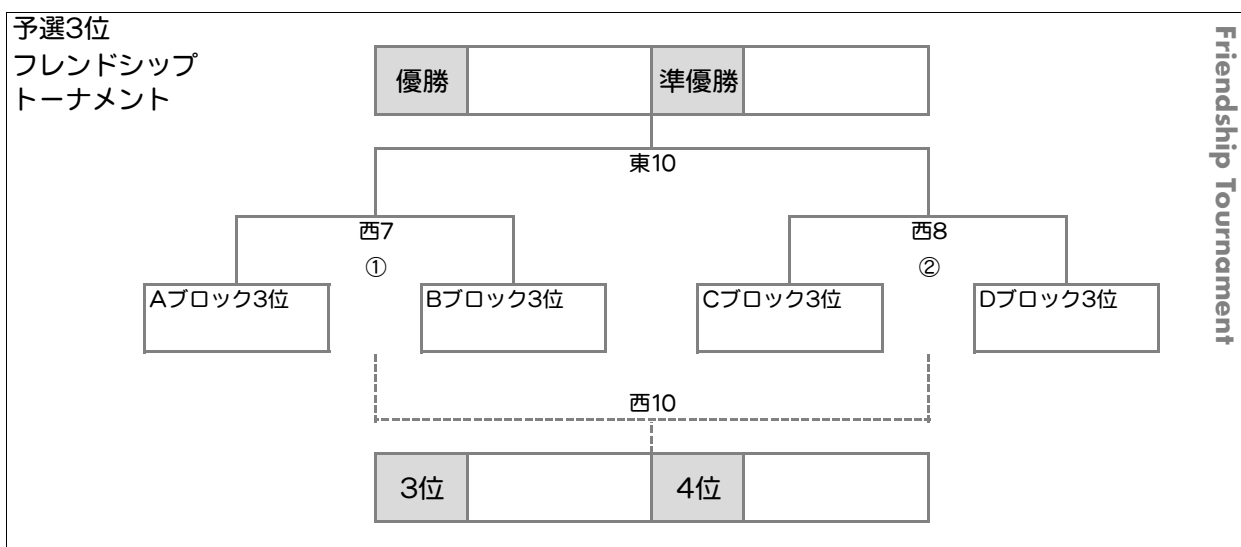

順位決定トーナメント

試合時間 15-5-15分
同点時 PK (3人制)