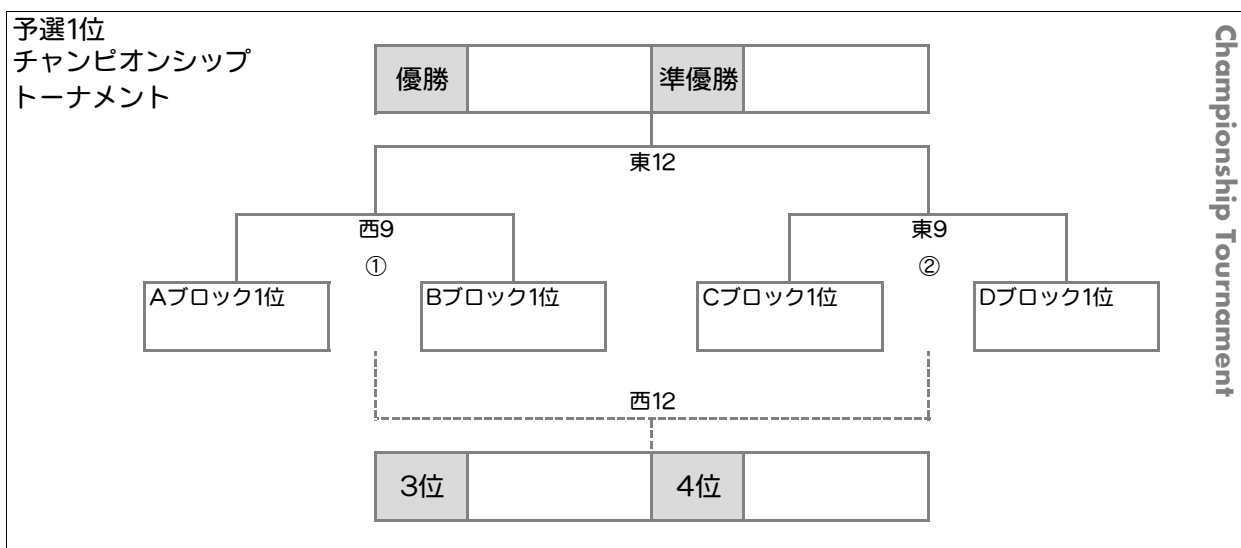

順位決定トーナメント

試合時間 15-5-15分
同点時 PK (3人制)