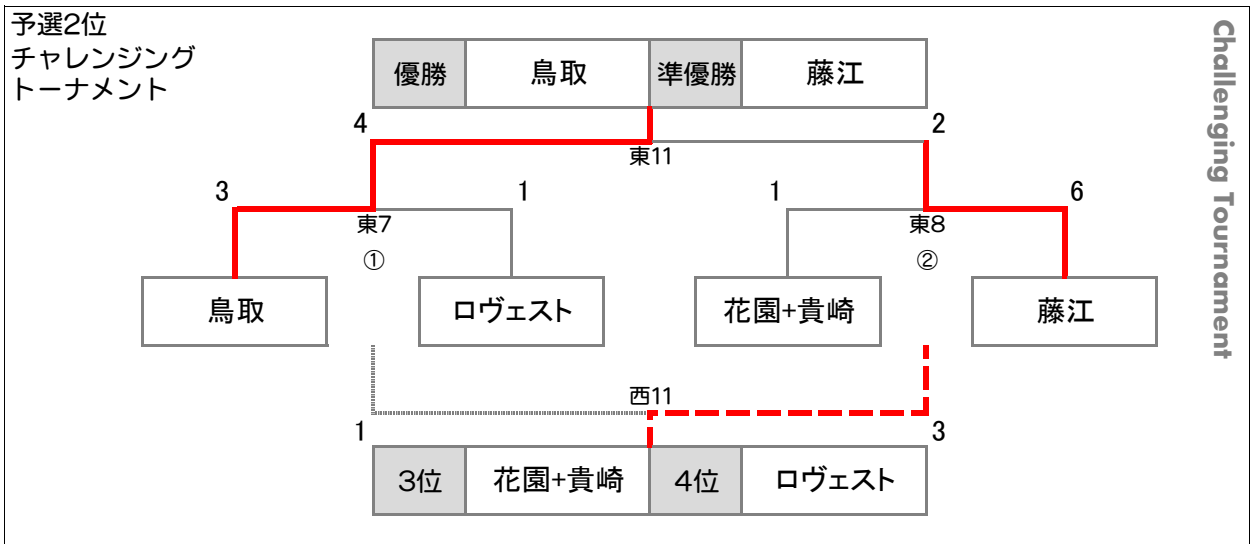

U-9(3年生以下)大会

2017.10.9 明石海浜公園(北)

順位決定トーナメント

第7回 FUJIE CUP サッカー大会

U-9(3年生以下)大会

2017.10.9 明石海浜公園(北)

スケジュール

西ピッチ

KICKOFF		対戦			試合時間	審判(3審制)	
1	9:00	予選リーグ	Aブロック	鳥取 0 - 2 井吹台	10-3-10	花園+貴崎・揖西西	
2	9:25		Cブロック	揖西西 0 - 3 多井畑	10-3-10	鳥取・井吹台	
3	9:50		Aブロック	井吹台 3 - 0 大久保	10-3-10	揖西西・多井畑	
4	10:15		Cブロック	多井畑 2 - 0 花園+貴崎	10-3-10	井吹台・大久保	
5	10:40		Aブロック	大久保 0 - 2 鳥取	10-3-10	多井畑・花園+貴崎	
6	11:05		Cブロック	花園+貴崎 2 - 2 揖西西	10-3-10	大久保・鳥取	
7	12:00	順位決定トーナメント	準決勝	予選3位①	大久保 0 - 6 甲東	15-5-15	井吹台・多井畑
8	12:40			予選3位②	揖西西 1 - 0 千代が丘	15-5-15	大久保・甲東
9	13:20			予選1位①	井吹台 1 - 2 明石少年	15-5-15	揖西西・千代が丘
10	14:00		三位決定戦	予選3位	大久保 0 - 8 千代が丘	15-5-15	井吹台・明石少年
11	14:40			予選2位	ロヴェスト 1 - 3 花園+貴崎	15-5-15	大久保・千代が丘
12	15:20			予選1位	井吹台 4 - 3 須磨ナイス	15-5-15	ロヴェスト・花園+貴崎

東ピッチ

KICKOFF		対戦			試合時間	審判(3審制)	
1	9:00	予選リーグ	Bブロック	甲東 0 - 1 ロヴェスト	10-3-10	藤江・須磨ナイス	
2	9:25		Dブロック	須磨ナイス 0 - 0 千代が丘	10-3-10	甲東・ロヴェスト	
3	9:50		Bブロック	ロヴェスト 0 - 5 明石少年	10-3-10	須磨ナイス・千代が丘	
4	10:15		Dブロック	千代が丘 0 - 2 藤江	10-3-10	ロヴェスト・明石少年	
5	10:40		Bブロック	明石少年 3 - 0 甲東	10-3-10	千代が丘・藤江	
6	11:05		Dブロック	藤江 2 - 3 須磨ナイス	10-3-10	明石少年・甲東	
7	12:00	順位決定トーナメント	準決勝	予選2位①	鳥取 3 - 1 ロヴェスト	15-5-15	明石少年・須磨ナイス
8	12:40			予選2位②	花園+貴崎 1 - 6 藤江	15-5-15	鳥取・ロヴェスト
9	13:20			予選1位②	多井畑 5 - 3 須磨ナイス	15-5-15	花園+貴崎・藤江
10	14:00		決勝	予選3位	甲東 3 - 0 揖西西	15-5-15	多井畑・須磨ナイス
11	14:40			予選2位	鳥取 4 - 2 藤江	15-5-15	甲東・揖西西
12	15:20			予選1位	明石少年 0 - 1 多井畑	15-5-15	鳥取・藤江