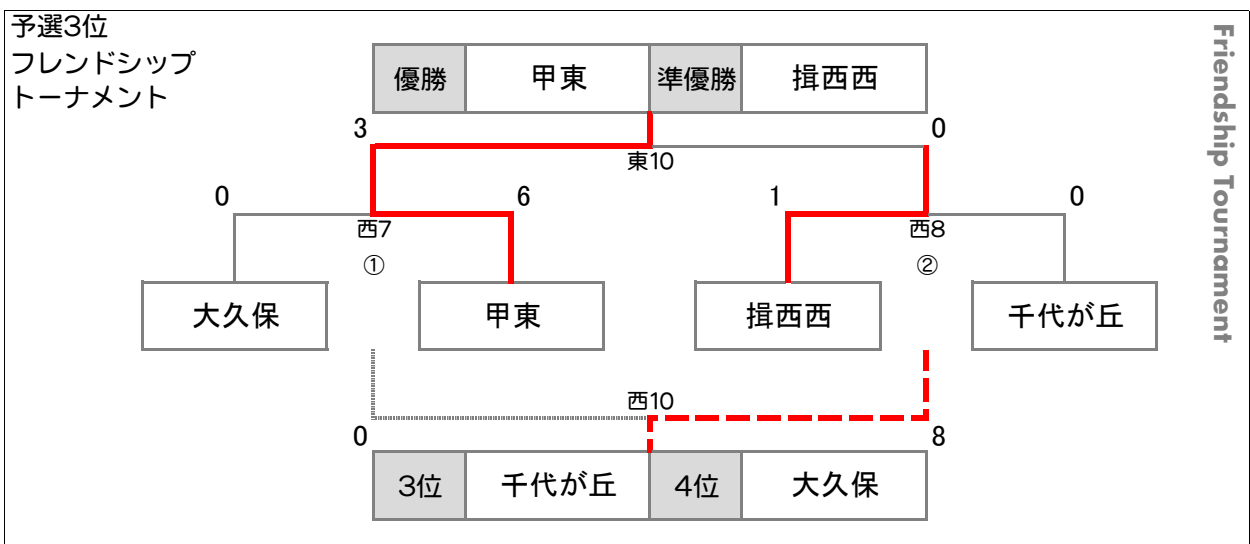

U-9(3年生以下)大会

2017.10.9 明石海浜公園(北)

順位決定トーナメント

第7回 FUJIE CUP サッカー大会

U-9(3年生以下)大会

2017.10.9 明石海浜公園(北)

スケジュール

西ピッチ

KICKOFF		対戦			試合時間	審判(3審制)	
1	9:00	予選リーグ	Aブロック	鳥取 0 - 2 井吹台	10-3-10	花園+貴崎・揖西西	
2	9:25		Cブロック	揖西西 0 - 3 多井畑	10-3-10	鳥取・井吹台	
3	9:50		Aブロック	井吹台 3 - 0 大久保	10-3-10	揖西西・多井畑	
4	10:15		Cブロック	多井畑 2 - 0 花園+貴崎	10-3-10	井吹台・大久保	
5	10:40		Aブロック	大久保 0 - 2 鳥取	10-3-10	多井畑・花園+貴崎	
6	11:05		Cブロック	花園+貴崎 2 - 2 揖西西	10-3-10	大久保・鳥取	
7	12:00	順位決定トーナメント	準決勝	予選3位①	大久保 0 - 6 甲東	15-5-15	井吹台・多井畑
8	12:40			予選3位②	揖西西 1 - 0 千代が丘	15-5-15	大久保・甲東
9	13:20			予選1位①	井吹台 1 - 2 明石少年	15-5-15	揖西西・千代が丘
10	14:00		三位決定戦	予選3位	大久保 0 - 8 千代が丘	15-5-15	井吹台・明石少年
11	14:40			予選2位	ロヴェスト 1 - 3 花園+貴崎	15-5-15	大久保・千代が丘
12	15:20			予選1位	井吹台 4 - 3 須磨ナイス	15-5-15	ロヴェスト・花園+貴崎

東ピッチ

KICKOFF		対戦			試合時間	審判(3審制)	
1	9:00	予選リーグ	Bブロック	甲東 0 - 1 ロヴェスト	10-3-10	藤江・須磨ナイス	
2	9:25		Dブロック	須磨ナイス 0 - 0 千代が丘	10-3-10	甲東・ロヴェスト	
3	9:50		Bブロック	ロヴェスト 0 - 5 明石少年	10-3-10	須磨ナイス・千代が丘	
4	10:15		Dブロック	千代が丘 0 - 2 藤江	10-3-10	ロヴェスト・明石少年	
5	10:40		Bブロック	明石少年 3 - 0 甲東	10-3-10	千代が丘・藤江	
6	11:05		Dブロック	藤江 2 - 3 須磨ナイス	10-3-10	明石少年・甲東	
7	12:00	順位決定トーナメント	準決勝	予選2位①	鳥取 3 - 1 ロヴェスト	15-5-15	明石少年・須磨ナイス
8	12:40			予選2位②	花園+貴崎 1 - 6 藤江	15-5-15	鳥取・ロヴェスト
9	13:20			予選1位②	多井畑 5 - 3 須磨ナイス	15-5-15	花園+貴崎・藤江
10	14:00		決勝	予選3位	甲東 3 - 0 揖西西	15-5-15	多井畑・須磨ナイス
11	14:40			予選2位	鳥取 4 - 2 藤江	15-5-15	甲東・揖西西
12	15:20			予選1位	明石少年 0 - 1 多井畑	15-5-15	鳥取・藤江