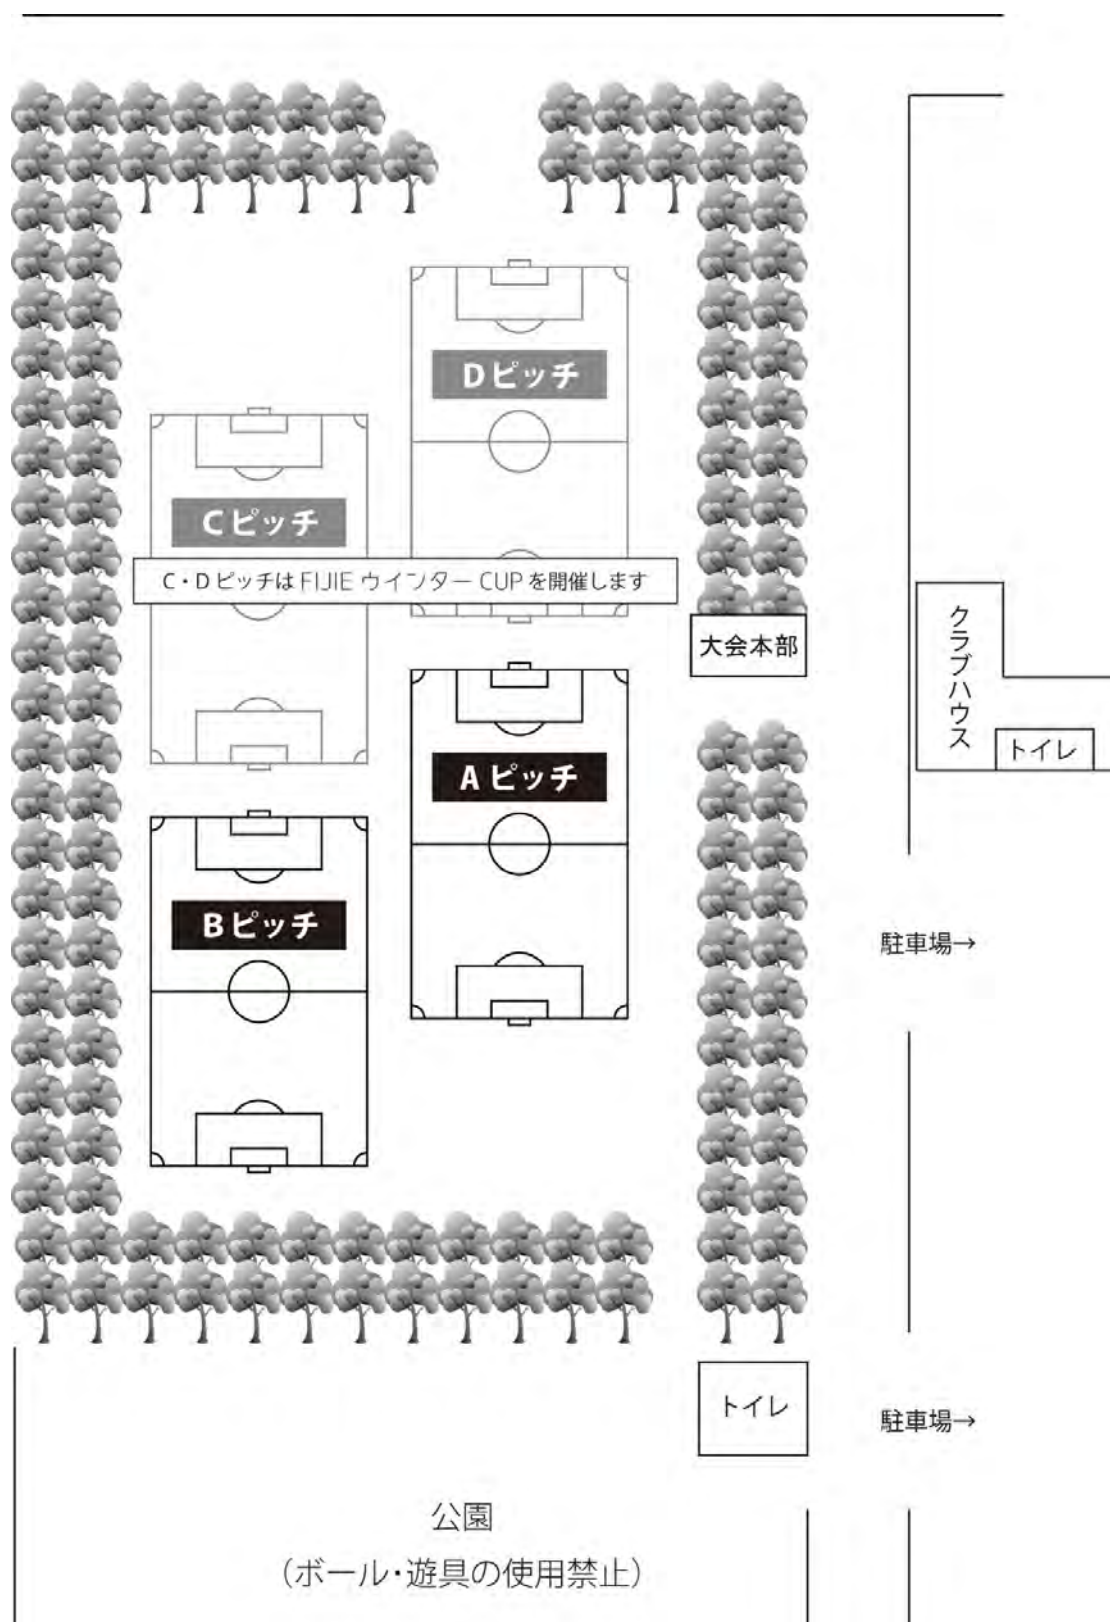

会場図

- ・運動場周囲の林(木のイラスト部分)への待機場所設置も可能です
- ・運動場内以外でのボールの使用は禁止です
- ・公園内全域にて火気の使用は禁止です