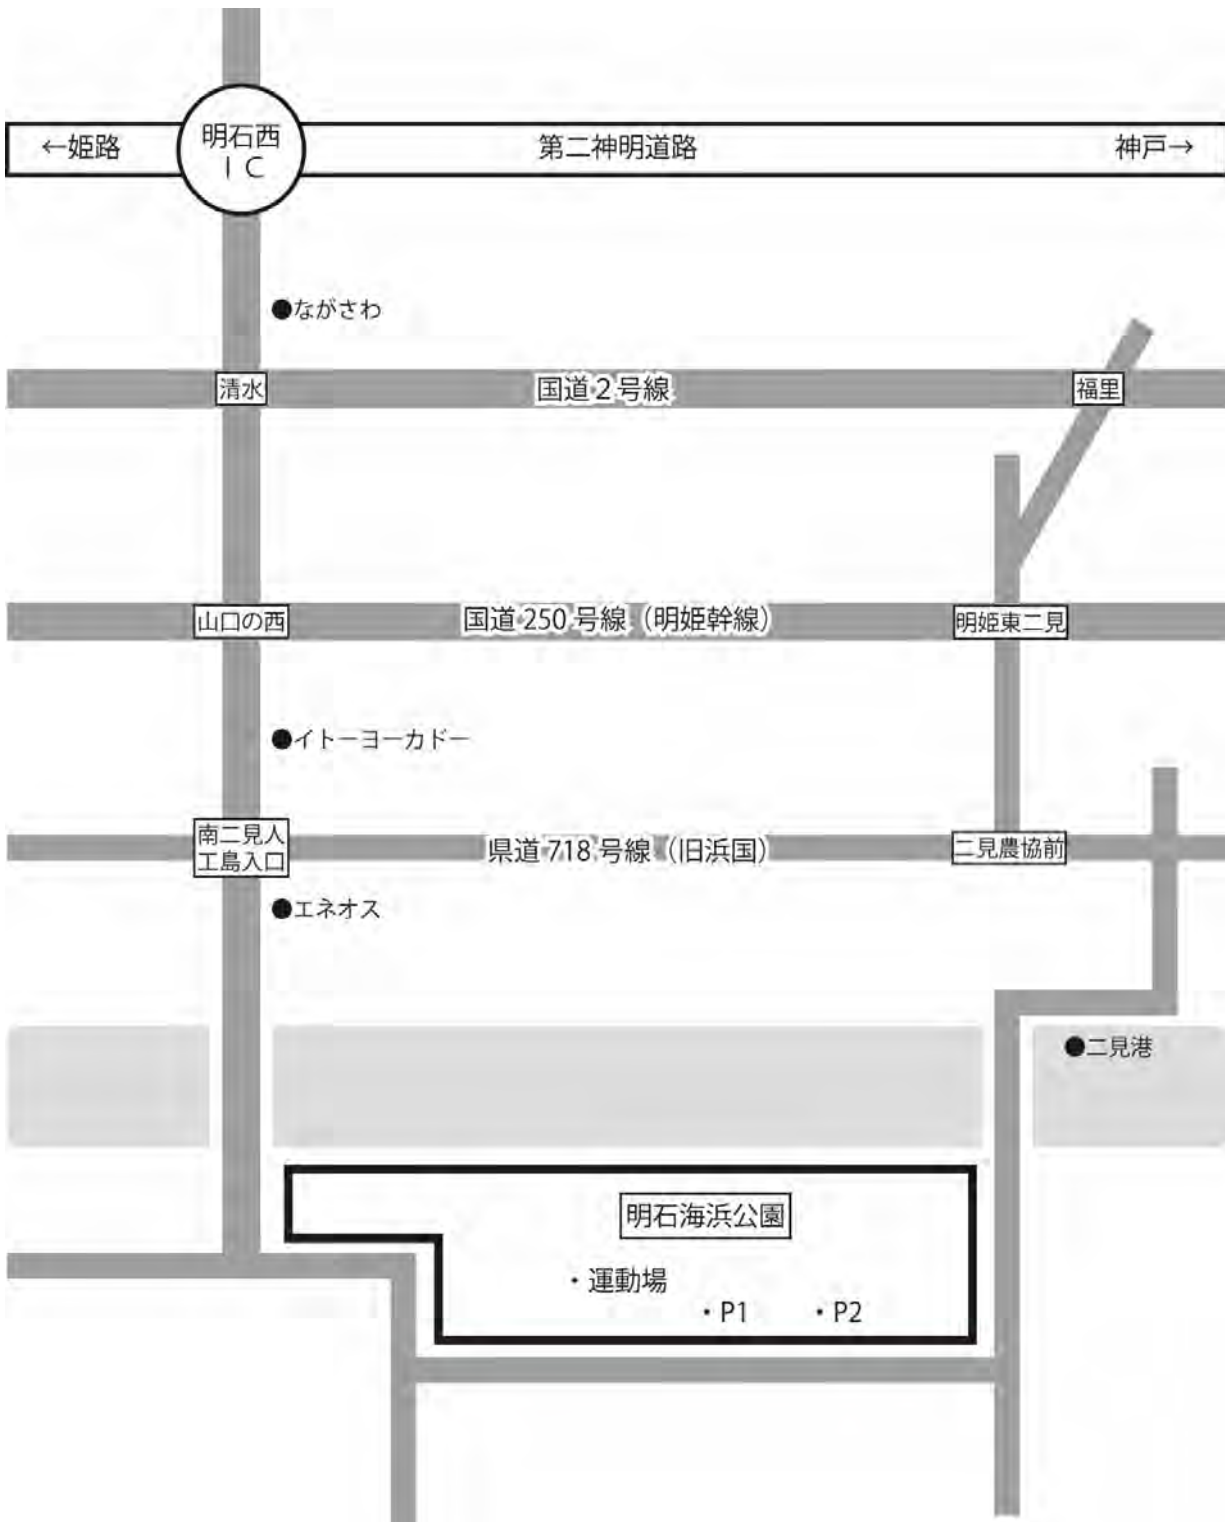

### ベンチについて

対戦表の左チームがピッチに向かって左側、右チームがピッチに向かって右側のベンチとします。

ベンチはグラウンド中央部分に設けます(東西ピッチ間)。

会場図

- ・運動場周囲の林(木のイラスト部分)への待機場所設置も可能です
- ・運動場内以外でのボールの使用は禁止です
- ・公園内全域にて火気の使用は禁止です

アクセス

明石西インターから南へ直進

イトーヨーカドーが見える陸橋を渡り、そのまま南に進み二見大橋を渡ると人工島内に入ります  
道路が左(工場団地方面)に大きくカーブしているの、道なりに進み、人工島唯一の信号(ノーリツの横)を左折  
500mほど西へ進むと左手に駐車場が見えてきます  
くれぐれも安全運転にて、お気を付けてお越しください