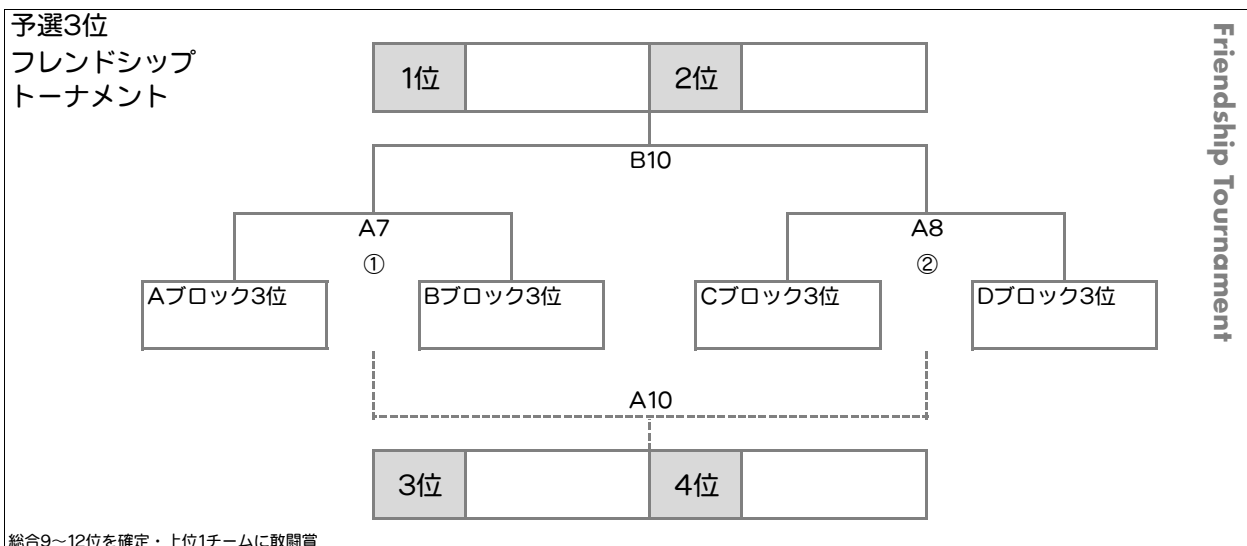

順位決定トーナメント

試合時間 15-5-15分

同点時 PK (3人制)