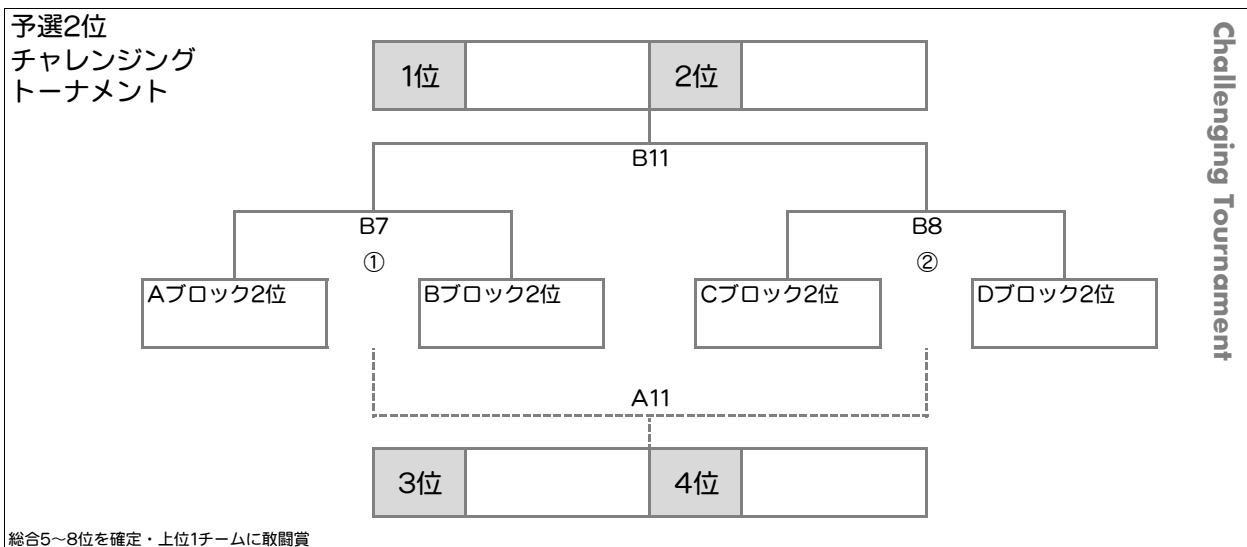

チーム名				勝点	得点	失点	得失差	抽選	順位
		A1	A5						
	A1		A3						
	A5	A3							

Bブロック Bピッチ/1・3・5試合目

チーム名				勝点	得点	失点	得失差	抽選	順位
		B1	B5						
	B1		B3						
	B5	B3							

Cブロック Aピッチ/2・4・6試合目

チーム名				勝点	得点	失点	得失差	抽選	順位
		A2	A6						
	A2		A4						
	A6	A4							

Dブロック Bピッチ/2・4・6試合目

チーム名				勝点	得点	失点	得失差	抽選	順位
		B2	B6						
	B2		B4						
	B6	B4							

順位決定トーナメント

試合時間 15-5-15分

同点時 PK (3人制)