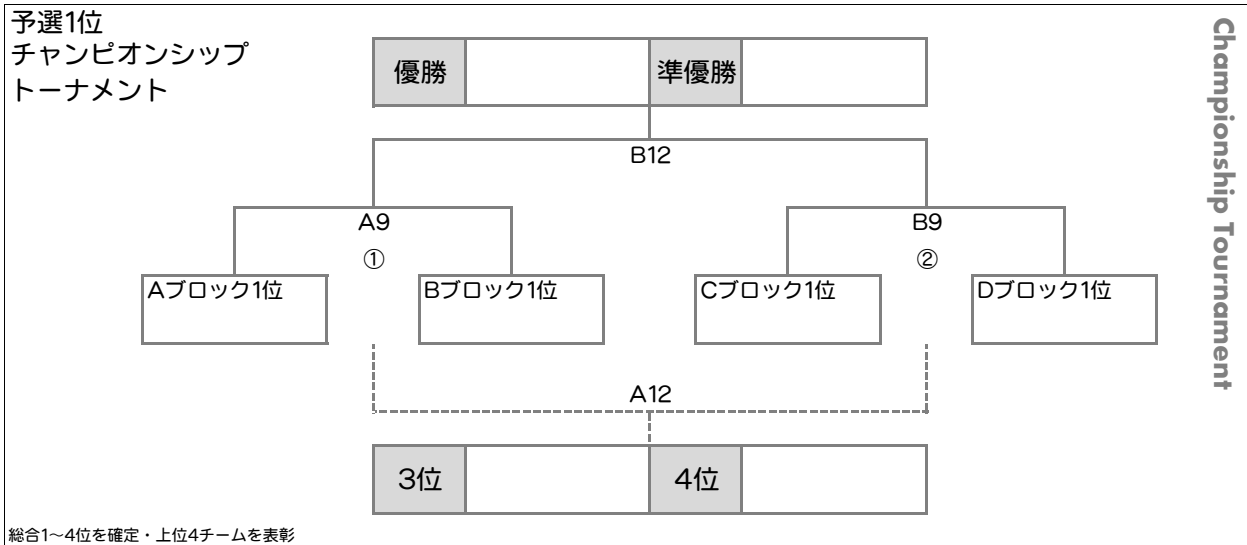

チーム名				勝点	得点	失点	得失差	抽選	順位
		A1	A5						
	A1		A3						
	A5	A3							

Bブロック Bピッチ/1・3・5試合目

チーム名				勝点	得点	失点	得失差	抽選	順位
		B1	B5						
	B1		B3						
	B5	B3							

Cブロック Aピッチ/2・4・6試合目

チーム名				勝点	得点	失点	得失差	抽選	順位
		A2	A6						
	A2		A4						
	A6	A4							

Dブロック Bピッチ/2・4・6試合目

チーム名				勝点	得点	失点	得失差	抽選	順位
		B2	B6						
	B2		B4						
	B6	B4							

順位決定トーナメント

試合時間 15-5-15分

同点時 PK (3人制)