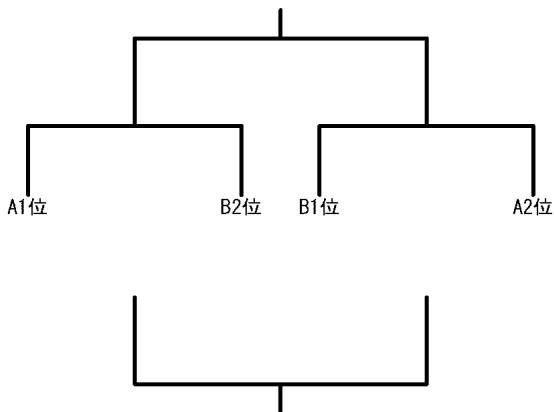

王子カップ

予選

Aグループ

	A1	A2	A3	A4	得点	失点	差	勝点	順位
A1									
A2									
A3									
A4									

Bグループ

	B1	B2	B3	B4	得点	失点	差	勝点	順位
B1									
B2									
B3									
B4									

※勝点の合計が同一の場合は、当該チーム同士の対戦成績、得失点差、総得点、抽選の順に決定します。

※各試合 引き分けの場合はPKを行ってください(予選:1人目からサドンデス)

予選PK勝ちチームには勝ち点1を加える。 PK勝ち:勝点2 PK負け:勝点1

王子カップ