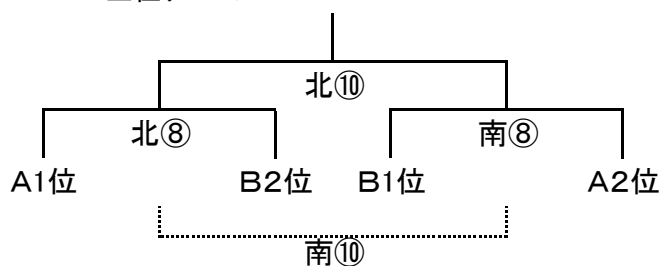

対戦表・タイムスケジュール

【予選リーグ】

Aグループ

	板宿	西灘テサフイ	滝野	伊丹池尻
板宿		北①	北③	北⑥
西灘テサフイ			南⑥	南③
滝野				南①
伊丹池尻				

Bグループ

	西灘ラソ	クリアティーバニ崎	藤江	駒ヶ林
西灘ラソ		北②	北④	北⑥
クリアティーバニ崎			南⑥	南④
藤江				南②
駒ヶ林				

【決勝トーナメント】

上位チーム

下位チーム

【タイムスケジュール】

	北コート	南コート
20分 1本	対戦チーム	対戦チーム
① 10:00 ~	板宿 vs 西灘テサフイ	滝野 vs 伊丹池尻
② 10:30 ~	西灘ラソ vs クリアティーバニ崎	藤江 vs 駒ヶ林
③ 11:00 ~	板宿 vs 滝野	西灘テサフイ vs 伊丹池尻
④ 11:30 ~	西灘ラソ vs 藤江	クリアティーバニ崎 vs 駒ヶ林
⑤ 12:00 ~	伊丹池尻 vs 板宿	滝野 vs 西灘テサフイ
⑥ 12:30 ~	駒ヶ林 vs 西灘ラソ	藤江 vs クリアティーバニ崎
15分-5分-15分	対戦チーム	対戦チーム
⑦ 13:20 ~	A3位 vs B4位	B3位 vs A4位
⑧ 14:05 ~	A1位 vs B2位	B1位 vs A2位
⑨ 14:50 ~	北⑦勝 vs 南⑦勝	北⑦負 vs 南⑦負
⑩ 15:35 ~	北⑧勝 vs 南⑧勝	北⑧負 vs 南⑧負
16:30 ~	表彰式	