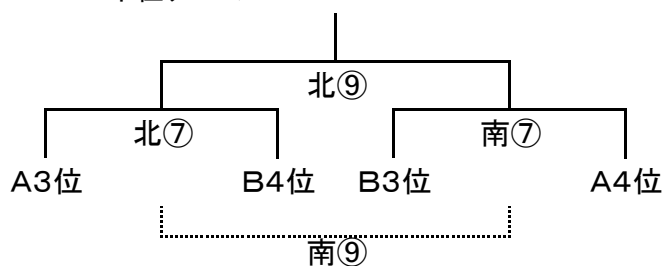

対戦表・タイムスケジュール

【予選リーグ】

Aグループ

	板宿	西灘テサフイ	滝野	伊丹池尻
板宿		北①	北③	北⑥
西灘テサフイ			南⑥	南③
滝野				南①
伊丹池尻				

Bグループ

	西灘ラソ	クリアティーバニ崎	藤江	駒ヶ林
西灘ラソ		北②	北④	北⑥
クリアティーバニ崎			南⑥	南④
藤江				南②
駒ヶ林				

【決勝トーナメント】

上位チーム

下位チーム

【タイムスケジュール】

	北コート	南コート
20分 1本	対戦チーム	対戦チーム
① 10:00 ~	板宿 vs 西灘テサフイ	滝野 vs 伊丹池尻
② 10:30 ~	西灘ラソ vs クリアティーバニ崎	藤江 vs 駒ヶ林
③ 11:00 ~	板宿 vs 滝野	西灘テサフイ vs 伊丹池尻
④ 11:30 ~	西灘ラソ vs 藤江	クリアティーバニ崎 vs 駒ヶ林
⑤ 12:00 ~	伊丹池尻 vs 板宿	滝野 vs 西灘テサフイ
⑥ 12:30 ~	駒ヶ林 vs 西灘ラソ	藤江 vs クリアティーバニ崎
15分-5分-15分	対戦チーム	対戦チーム
⑦ 13:20 ~	A3位 vs B4位	B3位 vs A4位
⑧ 14:05 ~	A1位 vs B2位	B1位 vs A2位
⑨ 14:50 ~	北⑦勝 vs 南⑦勝	北⑦負 vs 南⑦負
⑩ 15:35 ~	北⑧勝 vs 南⑧勝	北⑧負 vs 南⑧負
16:30 ~	表彰式	