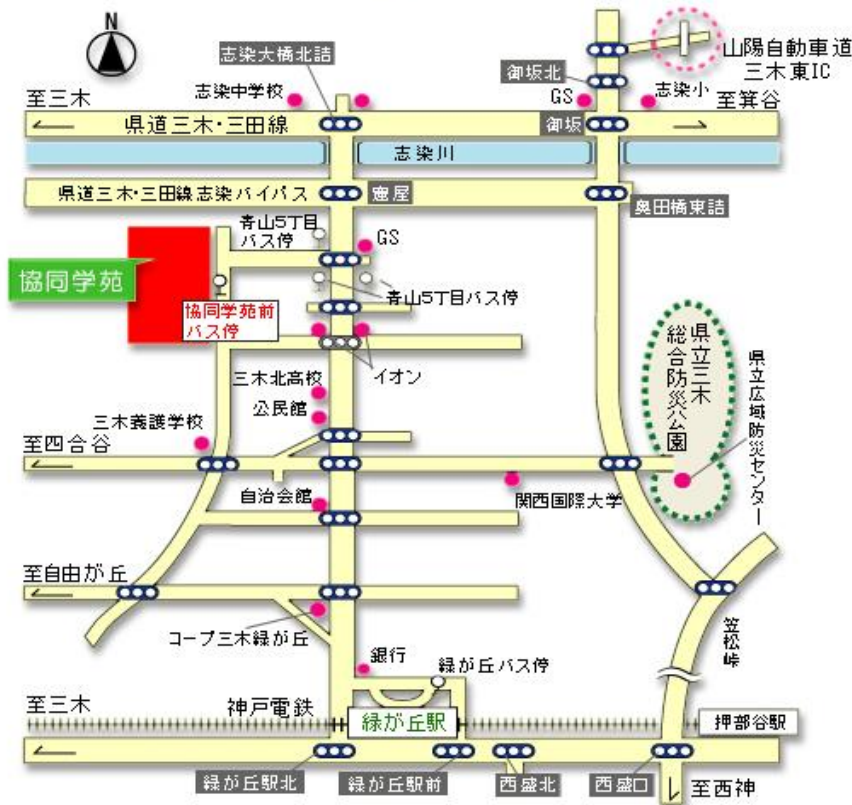

対戦表・タイムスケジュール

【予選リーグ】

Aグループ

	板宿	西灘テサフイ	滝野	伊丹池尻
板宿		北①	北③	北⑥
西灘テサフイ			南⑥	南③
滝野				南①
伊丹池尻				

Bグループ

	西灘ラソ	クリアティーバニ崎	藤江	駒ヶ林
西灘ラソ		北②	北④	北⑥
クリアティーバニ崎			南⑥	南④
藤江				南②
駒ヶ林				

【決勝トーナメント】

上位チーム

下位チーム

【タイムスケジュール】

	北コート	南コート
20分 1本	対戦チーム	対戦チーム
① 10:00 ~	板宿 vs 西灘テサフイ	滝野 vs 伊丹池尻
② 10:30 ~	西灘ラソ vs クリアティーバニ崎	藤江 vs 駒ヶ林
③ 11:00 ~	板宿 vs 滝野	西灘テサフイ vs 伊丹池尻
④ 11:30 ~	西灘ラソ vs 藤江	クリアティーバニ崎 vs 駒ヶ林
⑤ 12:00 ~	伊丹池尻 vs 板宿	滝野 vs 西灘テサフイ
⑥ 12:30 ~	駒ヶ林 vs 西灘ラソ	藤江 vs クリアティーバニ崎
15分-5分-15分	対戦チーム	対戦チーム
⑦ 13:20 ~	A3位 vs B4位	B3位 vs A4位
⑧ 14:05 ~	A1位 vs B2位	B1位 vs A2位
⑨ 14:50 ~	北⑦勝 vs 南⑦勝	北⑦負 vs 南⑦負
⑩ 15:35 ~	北⑧勝 vs 南⑧勝	北⑧負 vs 南⑧負
16:30 ~	表彰式	

協同学苑
三木市志染町青山7-1-4

開門時間 8:30

近隣マップ

vicinity map

苑内マップ

map