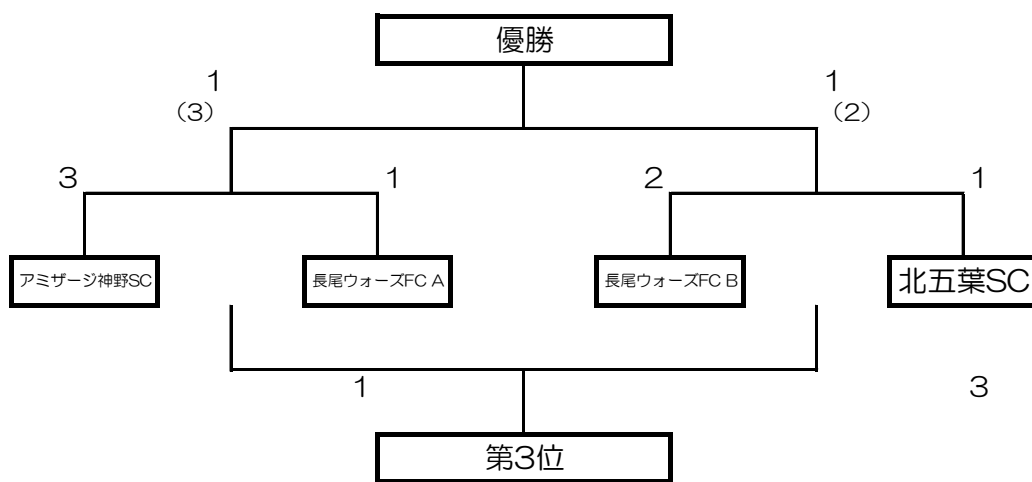

# COPA HIMEJI AMIZADE CUP 6年生大会【12/13(日)】 予選リーグ・決勝T・FL

会場：林田グランド（住所：兵庫県姫路市林田町上構343番地2）

## Group A

	アミザージ神野SC	アミティエISC東播磨	長尾ウォーズFC B	勝点	得点	失点	得失	順位
アミザージ神野SC		4 <sup>○</sup> - 0	2 <sup>○</sup> - 1	6	6	1	5	1
アミティエISC東播磨	0 ● - 4		0 ● - 4	0	0	8	-8	3
長尾ウォーズFC B	1 ● - 2	4 <sup>○</sup> - 0		3	5	2	3	2

## 決勝トーナメント