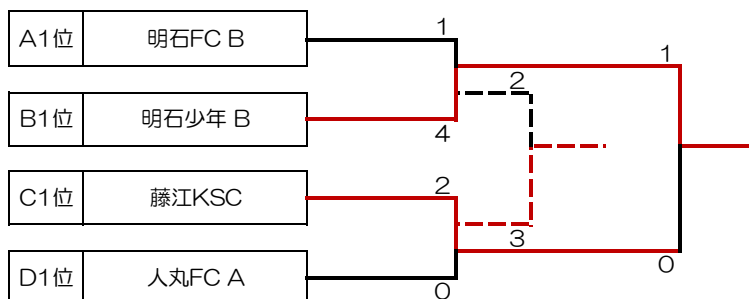

U8ミニサッカー大会

予選グループリーグ・決勝トーナメント

2022/11/27

大蔵海岸多目的広場

予選グループリーグ

Aブロック	沢池SC	中崎マリンスプー	二見西FC	林少年SC	明石FC B	勝点	得点	失点	得失	順位
沢池SC	☆	0 ● 2	1 ○ 0	2 △ 2	0 ● 3	4	3	7	-4	4
中崎マリンスプー	2 ○ 0	☆	1 ○ 0	0 △ 0	1 ● 2	7	4	2	2	2
二見西FC	0 ● 1	0 ● 1	☆	0 △ 0	1 ● 2	1	1	4	-3	5
林少年SC	2 △ 2	0 △ 0	0 △ 0	☆	3 ○ 2	6	5	4	1	3
明石FC B	3 ○ 0	2 ○ 1	2 ○ 1	2 ● 3	☆	9	9	5	4	1

Bブロック	やまとSC	大久保SC	明石少年 B	人丸FC B	清水SC	勝点	得点	失点	得失	順位
やまとSC	☆	4 ○ 1	0 ● 2	11 ○ 0	2 ○ 0	9	17	3	14	2
大久保SC	1 ● 4	☆	0 ● 5	5 ○ 0	1 △ 1	4	7	10	-3	3
明石少年 B	2 ○ 0	5 ○ 0	☆	7 ○ 0	5 ○ 0	12	19	0	19	1
人丸FC B	0 ● 11	0 ● 5	0 ● 7	☆	0 ● 4	0	0	27	-27	5
清水SC	0 ● 2	1 △ 1	0 ● 5	4 ○ 0	☆	4	5	8	-3	4

Cブロック	明石FC A	明石少年 A	レッドスターFC	二見北SC	藤江KSC	勝点	得点	失点	得失	順位
明石FC A	☆	0 ● 2	0 ● 3	0 ● 1	0 ● 1	0	0	7	-7	5
明石少年 A	2 ○ 0	☆	0 ● 1	1 ● 2	0 ● 2	3	3	5	-2	4
レッドスターFC	3 ○ 0	1 ○ 0	☆	2 ○ 0	0 △ 0	10	6	0	6	1
二見北SC	1 ○ 0	2 ○ 1	0 ● 2	☆	0 ● 3	6	3	6	-3	3
藤江KSC	1 ○ 0	2 ○ 0	0 △ 0	3 ○ 0	☆	10	6	0	6	1

Dブロック	人丸FC A	錦浦・錦が丘	江井島イレブン	魚住UFC	FC谷八木	勝点	得点	失点	得失	順位
人丸FC A	☆	2 ○ 0	1 ○ 0	1 △ 1	3 ○ 1	10	7	2	5	1
錦浦・錦が丘	0 ● 2	☆	0 ● 8	0 ● 2	1 △ 1	1	1	13	-12	5
江井島イレブン	0 ● 1	8 ○ 0	☆	3 ○ 0	5 ○ 0	9	16	1	15	2
魚住UFC	1 △ 1	2 ○ 0	0 ● 3	☆	1 ○ 0	7	4	4	0	3
FC谷八木	1 ● 3	1 △ 1	0 ● 5	0 ● 1	☆	1	2	10	-8	4

決勝トーナメント

⊙結果⊙	
優勝	明石少年 B
準優勝	藤江KSC
3位	人丸FC A
4位	明石FC B