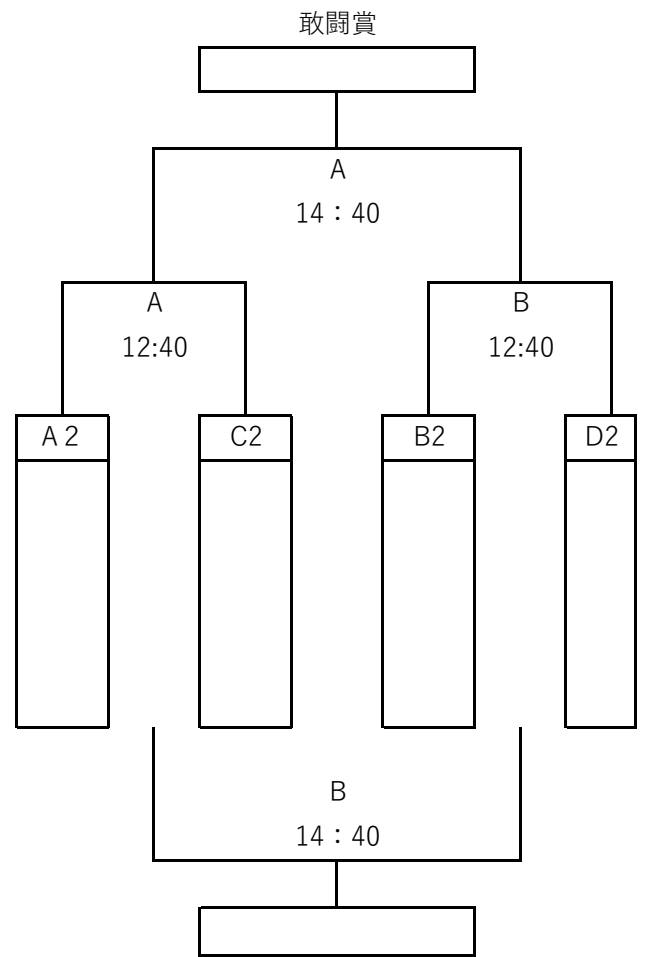

Dブロック	大塩SC	新多聞SC	平岡北SC	勝点	得点	失点	得失点	順位
大塩SC								
新多聞SC								
平岡北SC								

勝3、引分1、負0 同じ勝点の場合は、得失点差、総得点、当該チームの対戦結果、抽選の順で決定する

◆決勝トーナメント・順位トーナメント