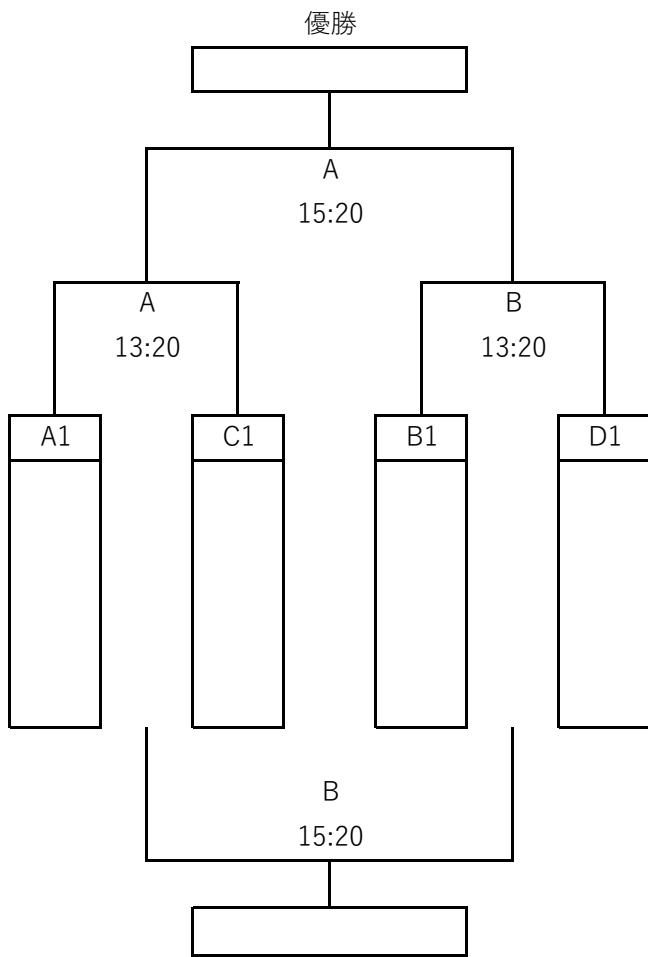

Dブロック	大塩SC	新多聞SC	平岡北SC	勝点	得点	失点	得失点	順位
大塩SC								
新多聞SC								
平岡北SC								

勝3、引分1、負0 同じ勝点の場合は、得失点差、総得点、当該チームの対戦結果、抽選の順で決定する

◆決勝トーナメント・順位トーナメント