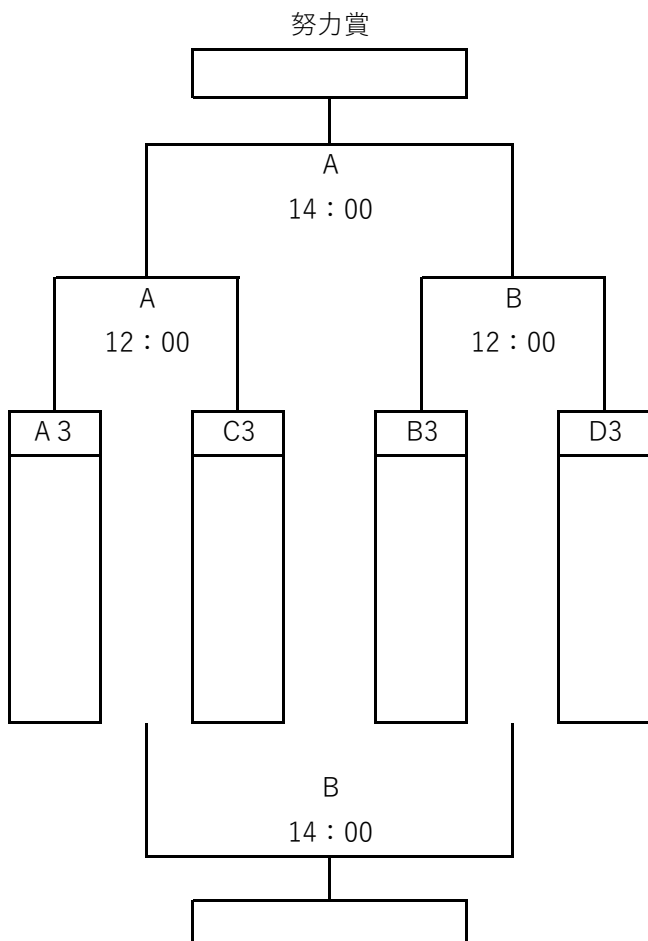

Dブロック	大塩SC	新多聞SC	平岡北SC	勝点	得点	失点	得失点	順位
大塩SC								
新多聞SC								
平岡北SC								

勝3、引分1、負0 同じ勝点の場合は、得失点差、総得点、当該チームの対戦結果、抽選の順で決定する

◆決勝トーナメント・順位トーナメント