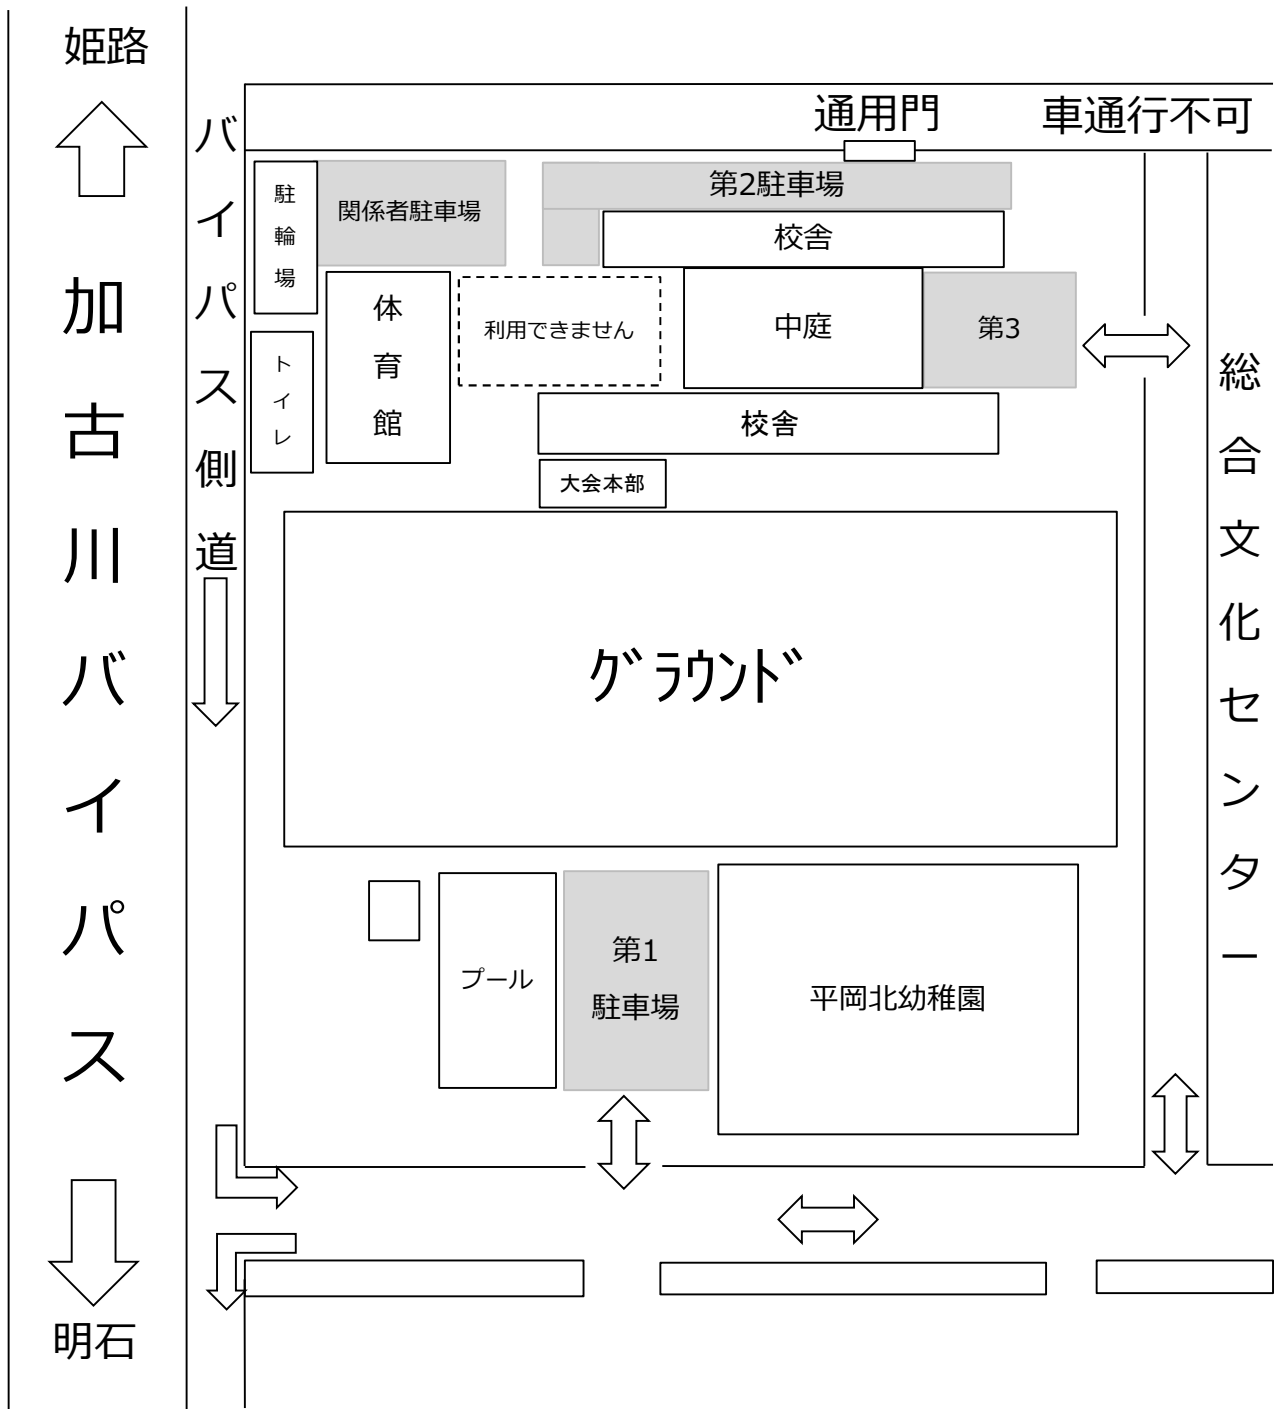

平岡北小学校校内配置図

- 駐車場内での事故には、一切責任を負いかねます。
- 校舎・体育館・中庭は立入禁止です。
- 体育館前の階段は、一部使用禁止です。
- 第2駐車場からグラウンドへ向かう、砂場周辺も使用禁止です。