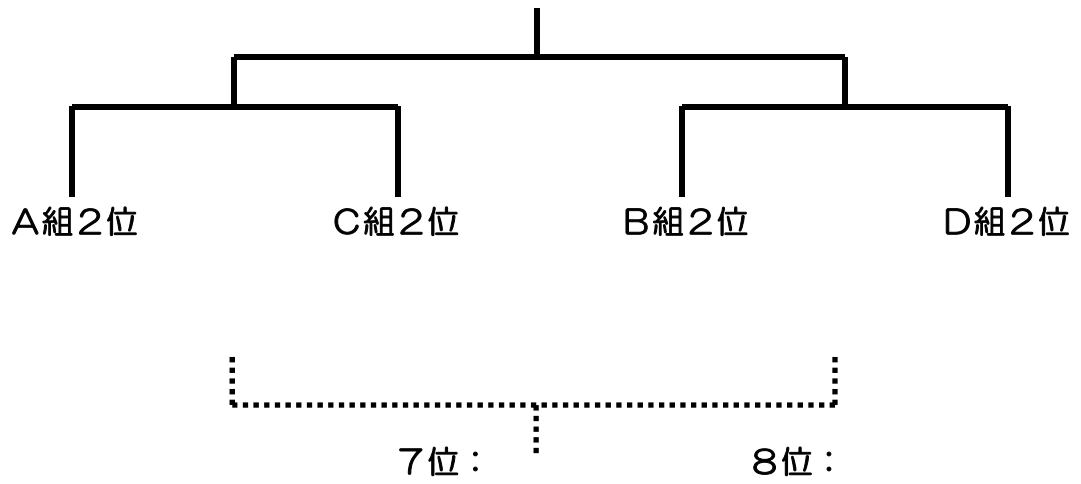

【成績表：2位トーナメント】

5位（敢闘賞）：

6位：

【成績表：3位トーナメント】

9位（敢闘賞）：

10位：