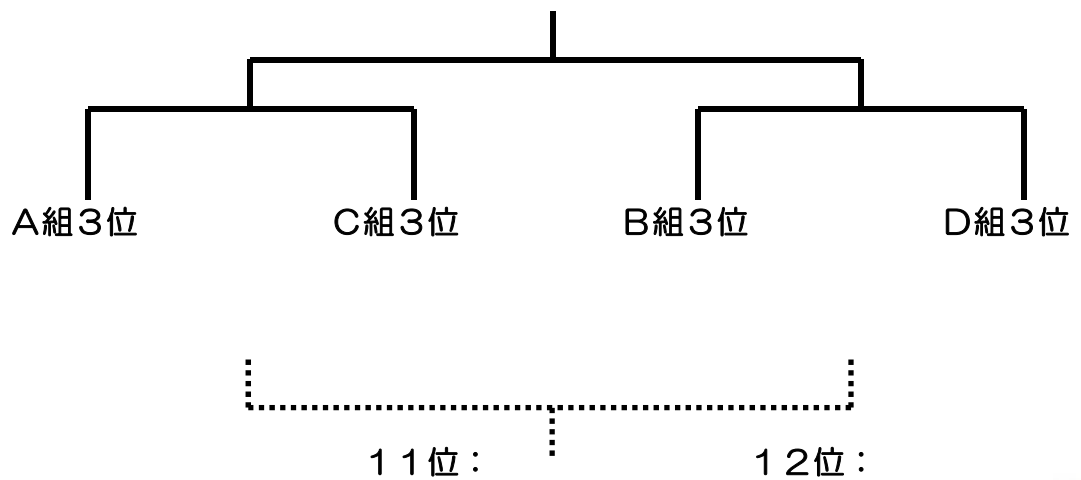

大切に思うこと

— RESPECT PROJECT —