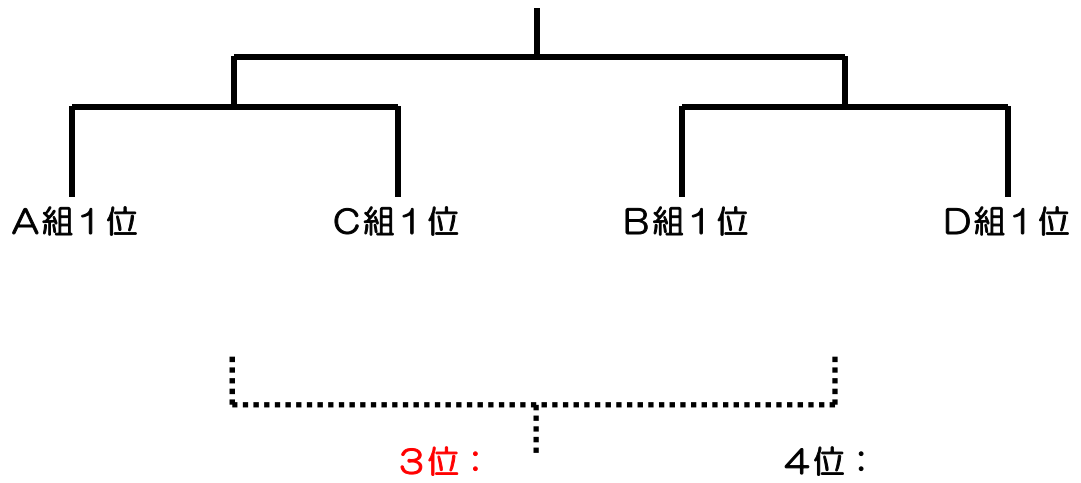

【成績表：決勝トーナメント】

優勝：

準優勝：