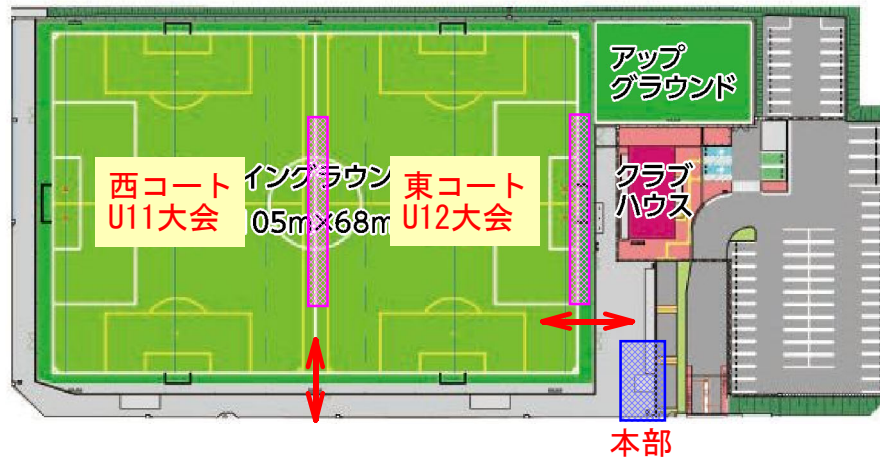

王子カップ

	小部	高倉台	鶴甲	藤江	王子西灘	勝点	順位
小部							
高倉台							
鶴甲							
藤江							
王子西灘							

※勝点の合計が同一の場合は、①当該チーム同士の対戦成績、②得失点差、③総得点、④抽選の順に決定します。

※引き分けの場合はPKを行ってください(1人目からサドンデス)

PK勝ちチームには勝ち点1を加える。 PK勝ち:勝点2 PK負け:勝点1

港島南球技場

駐車場出入口

中央市民病院

 : テクニカルエリア

 : 本部

 : グラウンド出入口