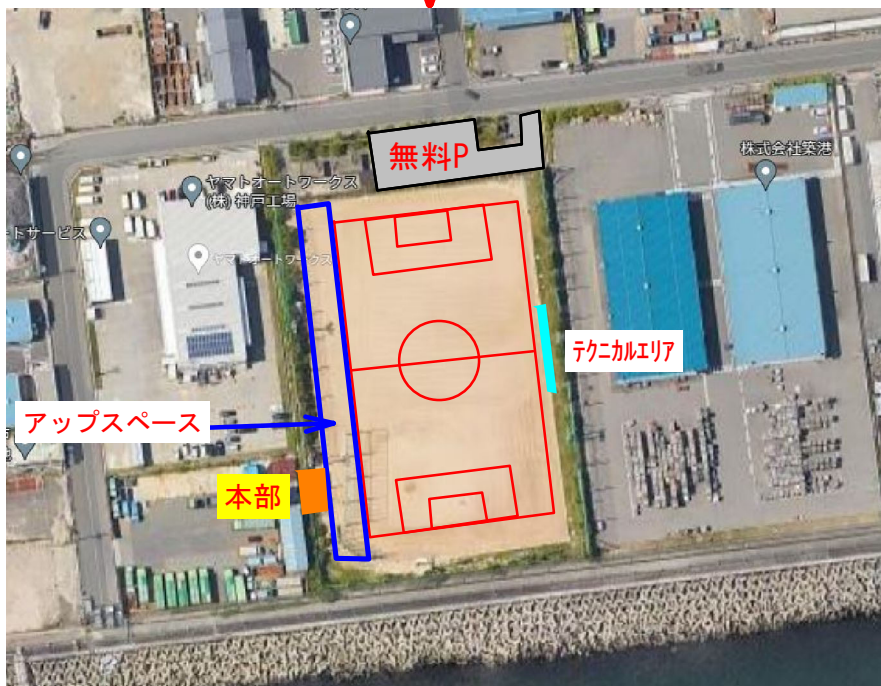

※ 試合開始時刻 **3分前** には必ず、ベンチ近くに集合をお願いします
 飲水タイムを取る場合はランニングをお願いします

・引き分けの場合はPKを行ってください(1人目からサドンデス)

PK勝ちチームには勝ち点1を加える。

⇒ PK勝ち：勝点2 PK負け：勝点1

お問い合わせは以下までご連絡ください

王子FC 事務局担当 松本 渉 TEL 090-1023-7869

王子カップ

	ウィングス	SNSC	藤江	若草	王子西灘	勝点	順位
ウィングス							
SNSC							
藤江							
若草							
王子西灘							

※勝点の合計が同一の場合は、①当該チーム同士の対戦成績、②得失点差、③総得点、④抽選の順に決定します。

※引き分けの場合はPKを行ってください(1人目からサドンデス)

PK勝ちチームには勝ち点1を加える。 PK勝ち:勝点2 PK負け:勝点1

遠矢浜公園少年球技場 (神戸市兵庫区遠矢浜町2-25-1)

※観戦・撮影はアップの邪魔にならない場所をお願いします