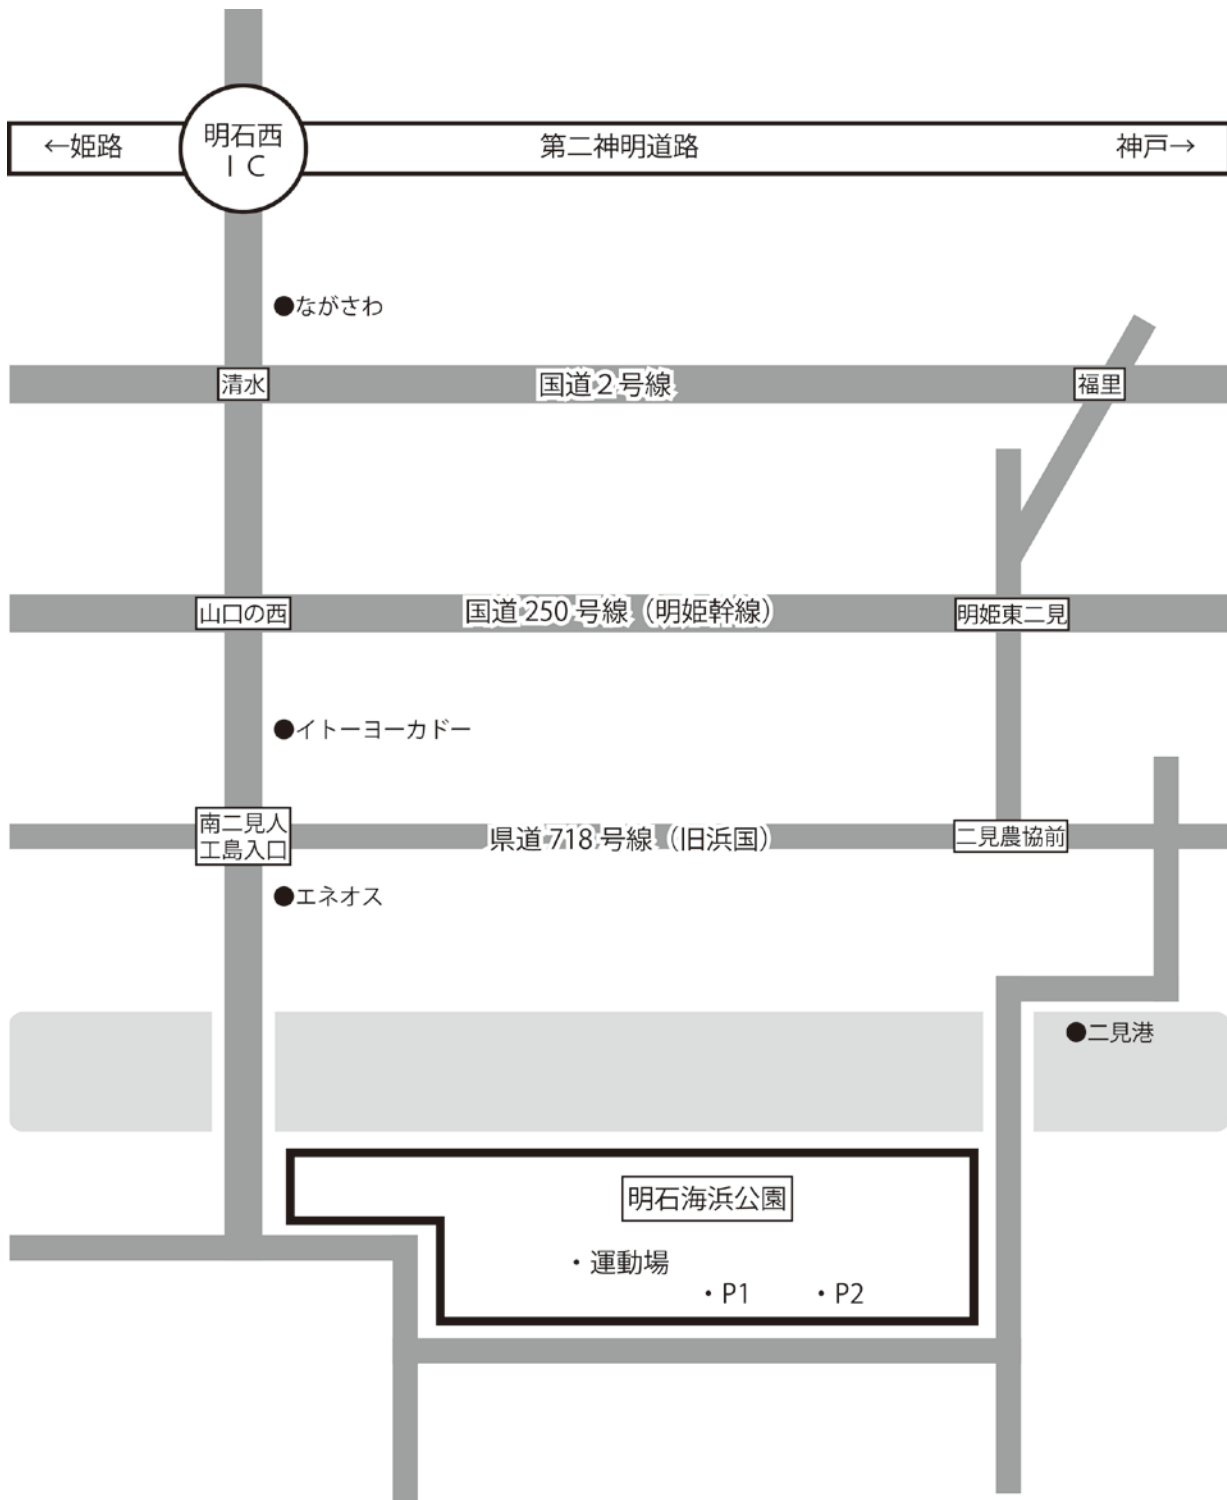

明石西インターから南へ直進。

イトーヨーカドーが左に見える陸橋を渡り、そのまま南に進み二見大橋を渡ると人工島内に入ります。

道路が左(工場団地方面)に大きくカーブしているので、道なりに進み、人工島唯一の信号(ノーリツの横)を左に曲がって、500m程西に進むと左側に駐車場が見えてきます。

お気を付けてお越しください。