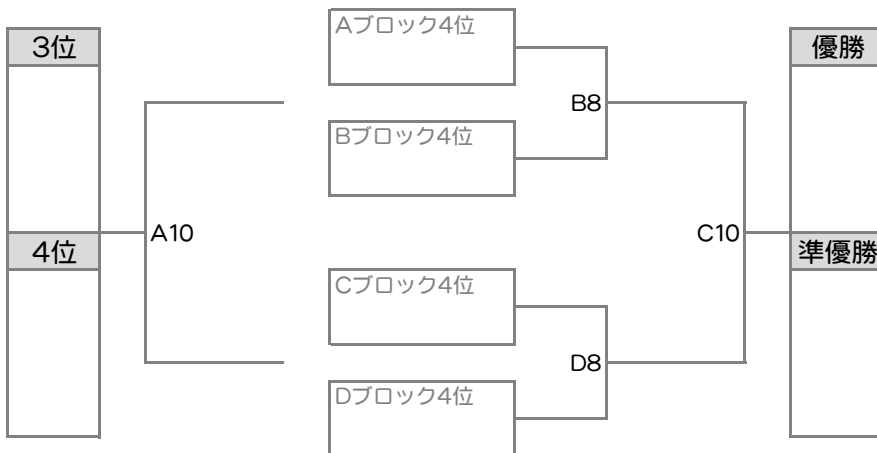

## 順位決定トーナメント表

### 予選順位表

予選 1位	1位	1位①
	2位	1位②
	3位	1位③
	4位	1位④

予選 3位	A	3位A
	B	3位B
	C	3位C
	D	3位D

予選 2位	1位	2位①
	2位	2位②
	3位	2位③
	4位	2位④

予選 4位	A	4位A
	B	4位B
	C	4位C
	D	4位D

### CP/チャンピオンシップカップ（予選1位チーム・2位の上位2チーム）

CL/チャレンジングカップ (予選2位の下位2チーム・3位チーム)

FS/フレンドシップカップ (予選4位チーム)