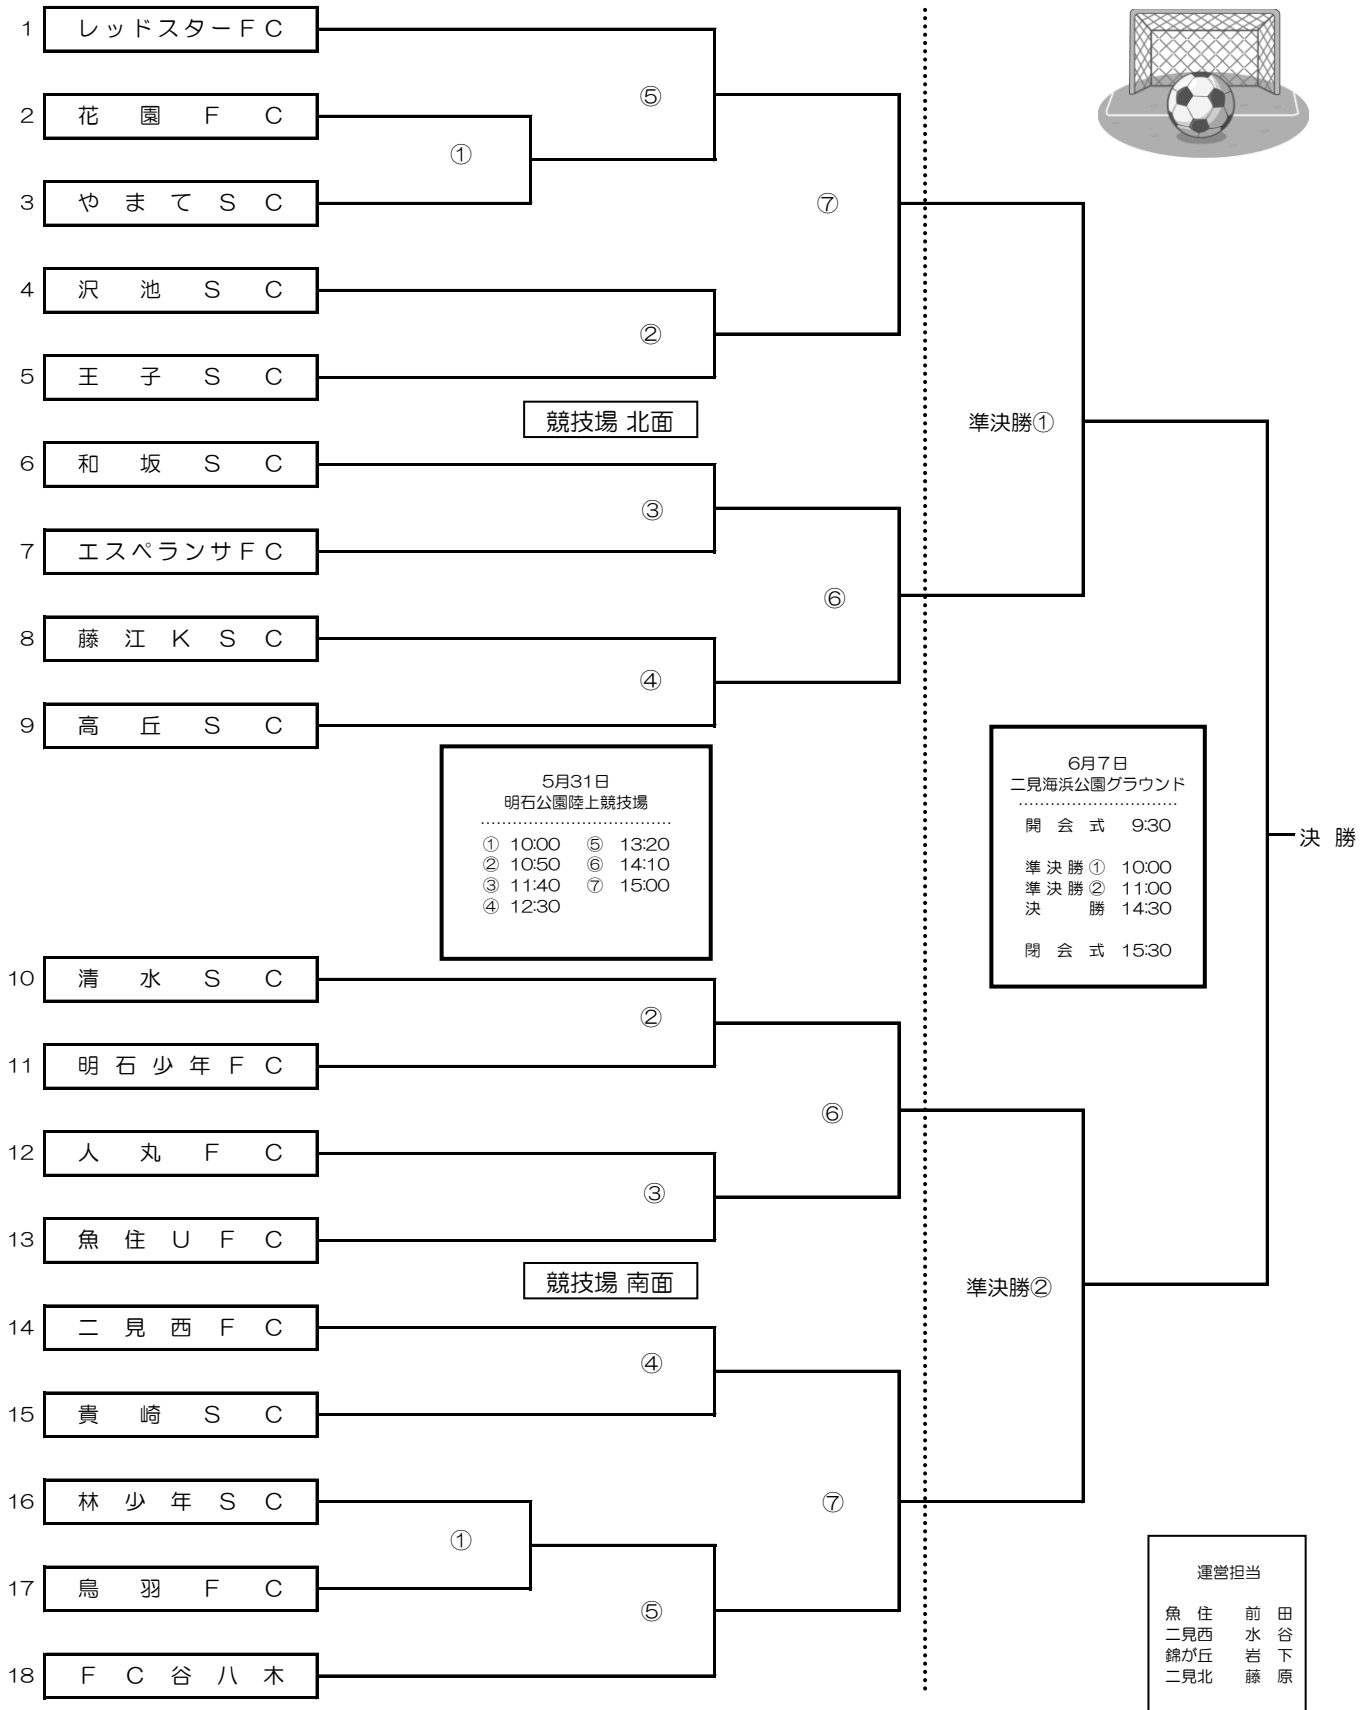

平成27年度（2015年）第16回 プレジデンシャルカップ 組み合わせ ①

平成27年度（2015年）第16回 プレジデンシャルカップ 組み合わせ ②

- 5月30日は8チームの小学校で運動会が行われます
- 雨天により運動会が翌日に延期された場合（2チーム以上）
- 18チームのトーナメントでベスト4進出までの試合を行います