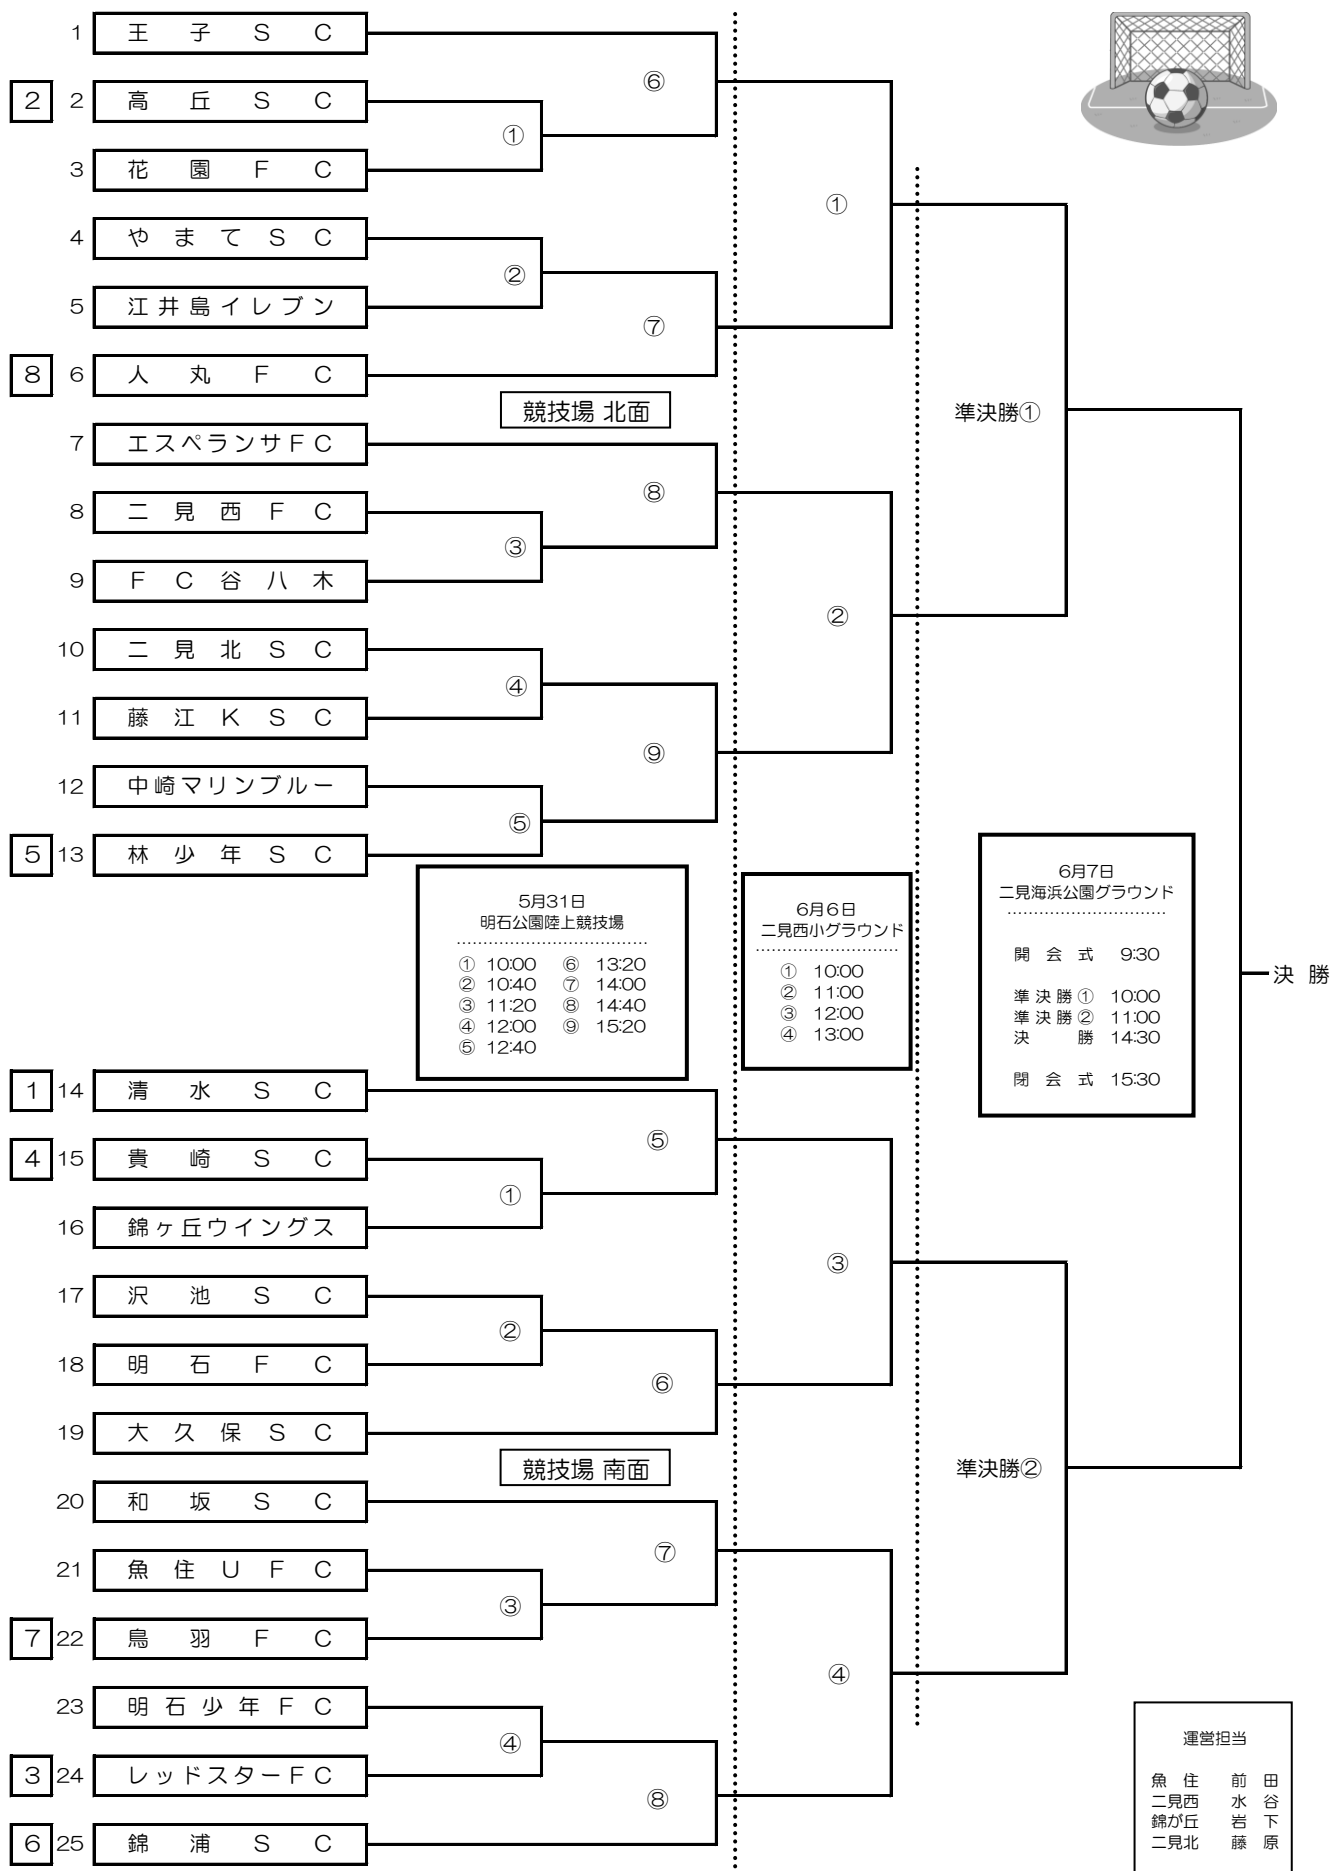

平成27年度（2015年）第16回 プレジデンシャルカップ 組み合わせ ①

平成27年度（2015年）第16回 プレジデンシャルカップ 組み合わせ ②

- 5月30日は8チームの小学校で運動会が行われます
- 雨天により運動会が翌日に延期された場合（2チーム以上）
- 18チームのトーナメントでベスト4進出までの試合を行います