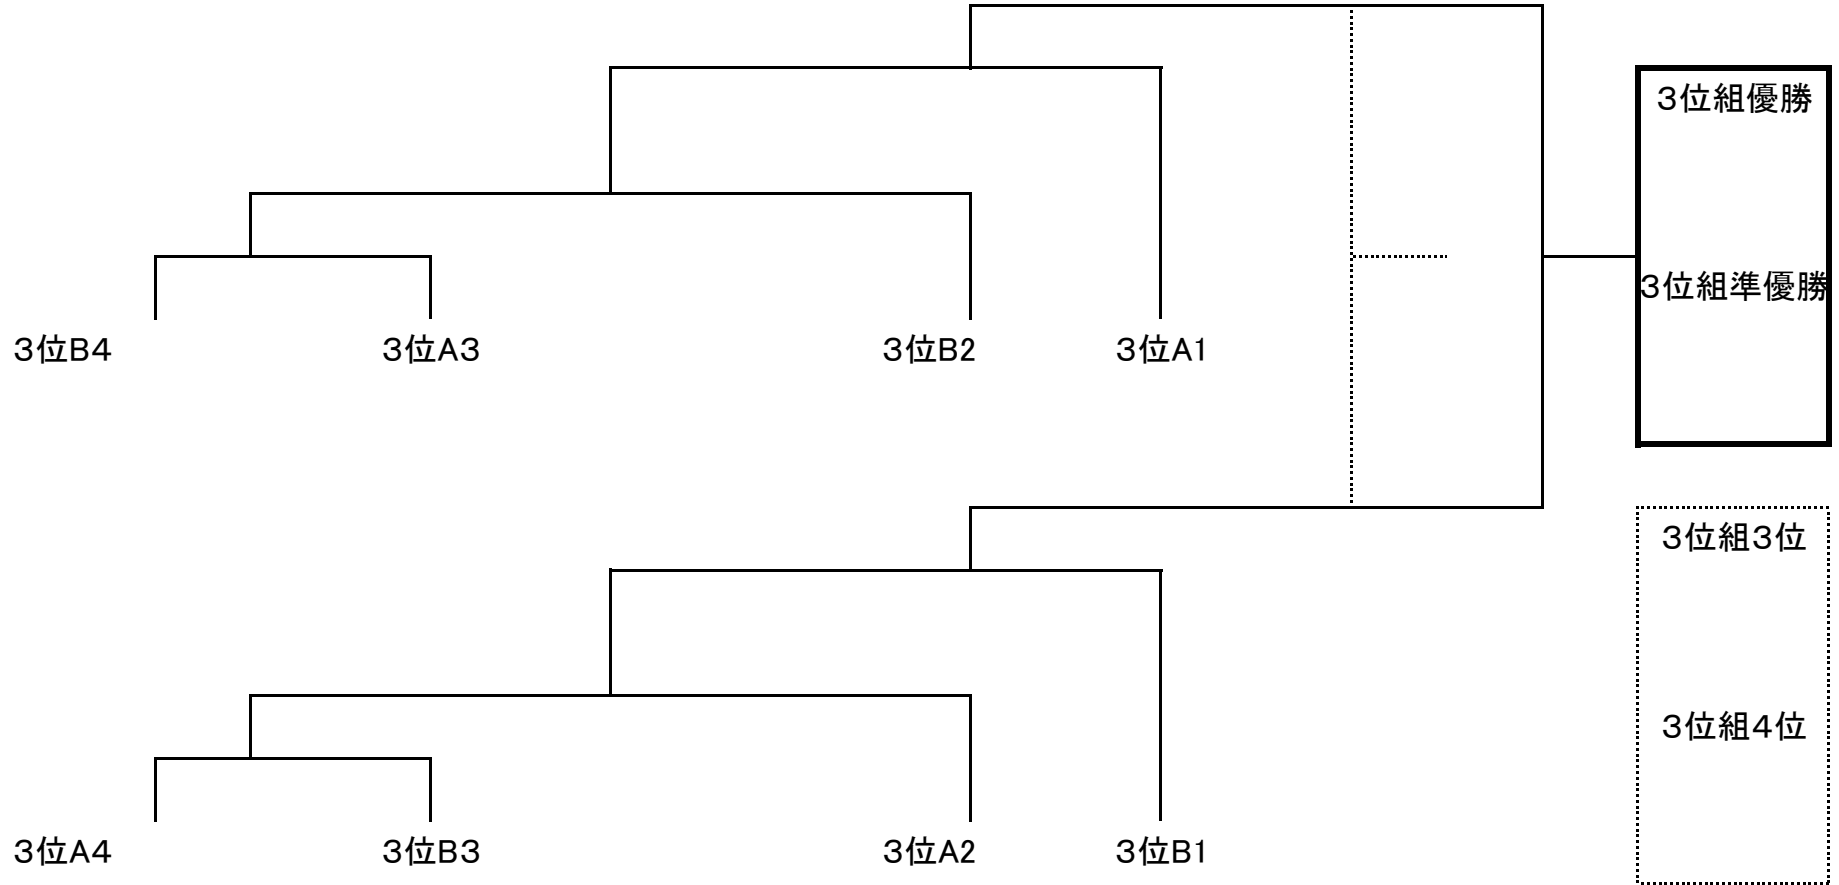

第1回ワイワイカップ 3位組決勝トーナメント勝敗表

3位組決勝トーナメント

試合時間=7分-3分-7分