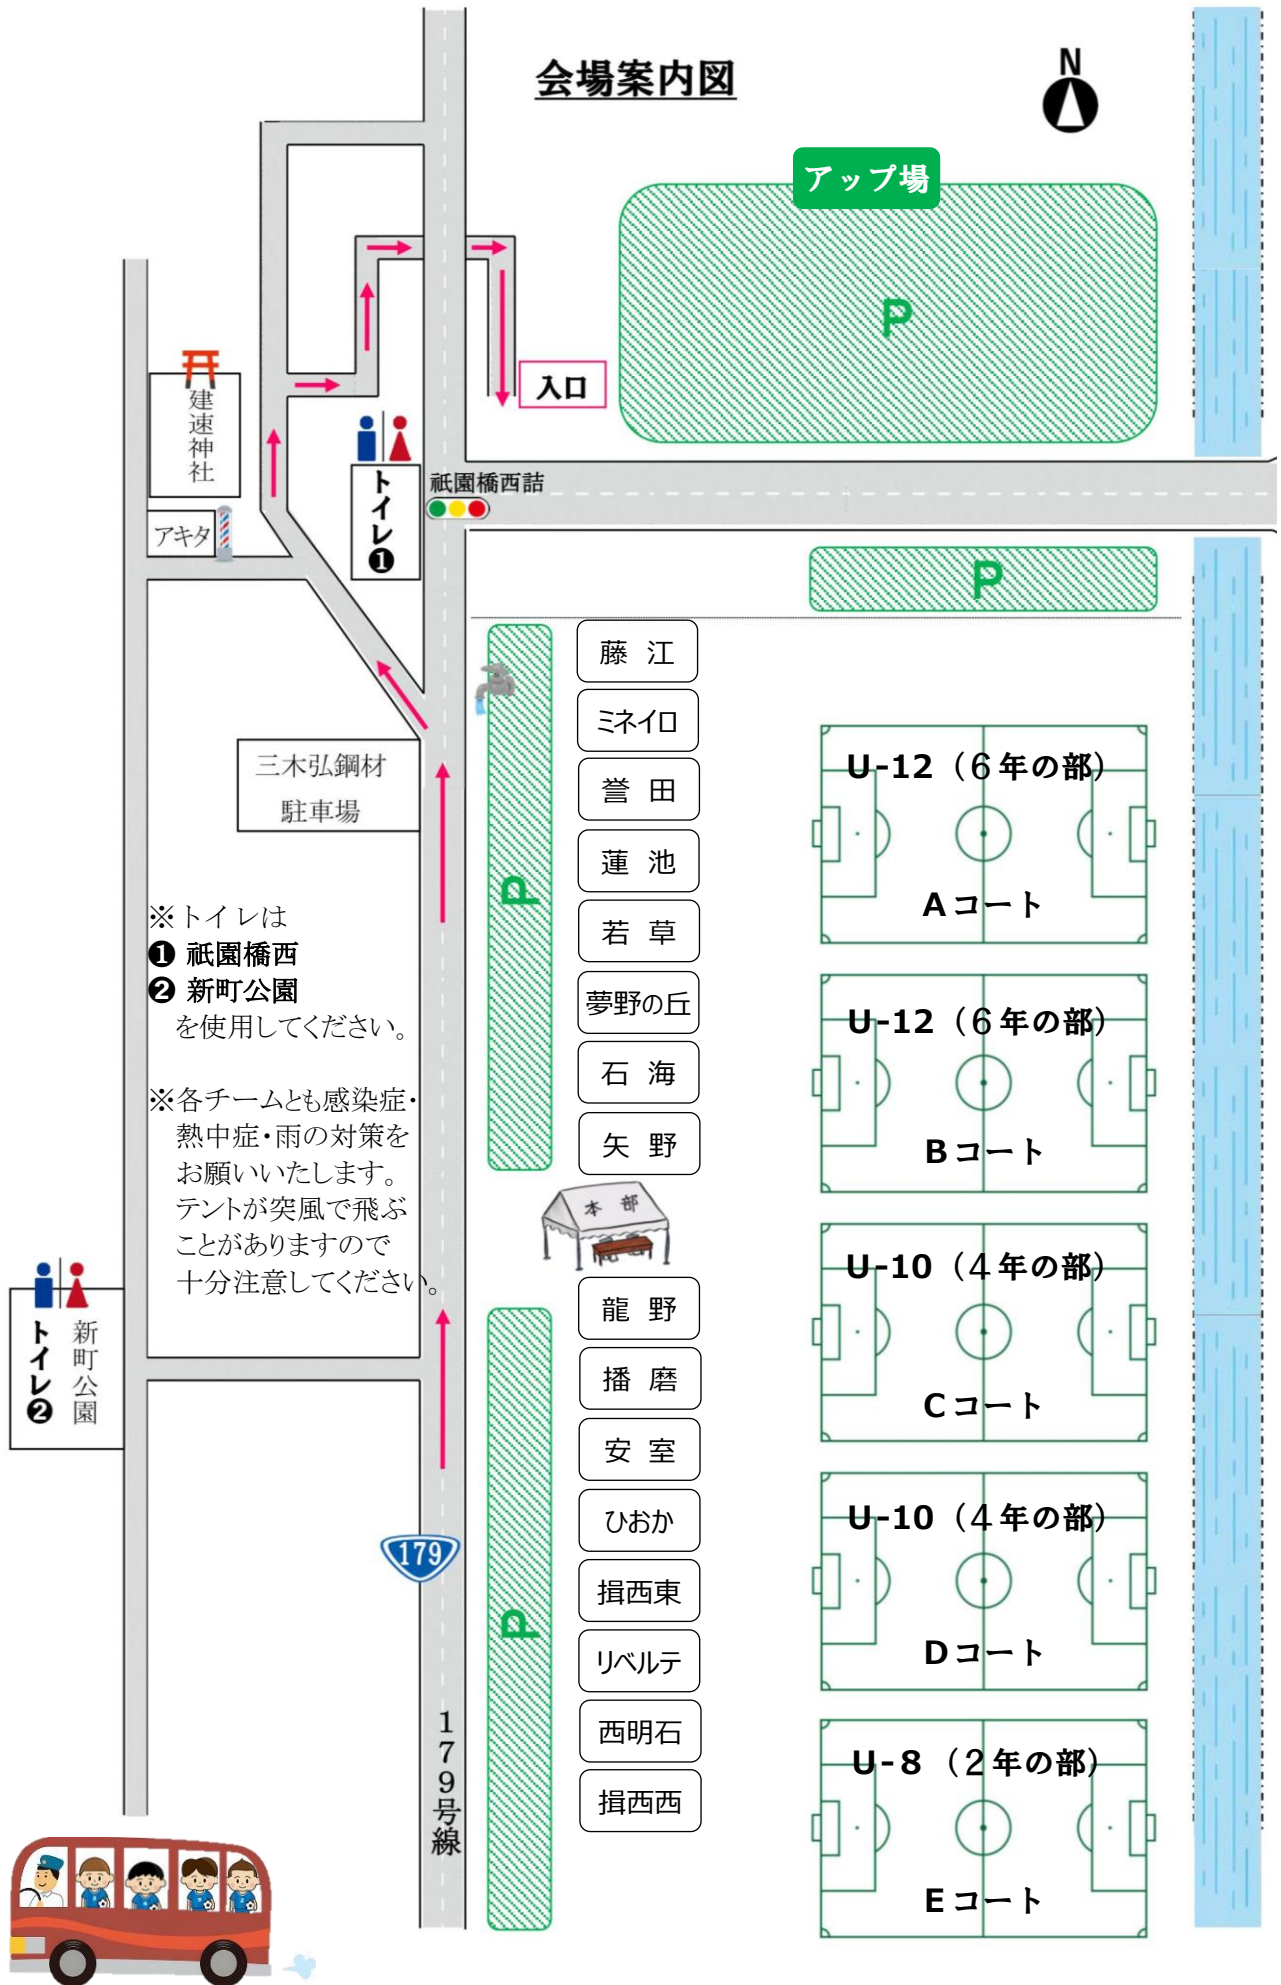

Group H

	小宅	播磨	夢野の丘	勝ち	引分け	負け	勝点	得失差	総得点	順位
揖西西	⚽	-	-							
播磨	-	⚽	-							
夢野の丘	-	-	⚽							

2024年7月15日(月) 試合時間 15分1本

【2年の部 予選リーグ】

開始時間	Eグラウンド		
	Gr.	対戦チーム	審判
① 9:00	I	龍野 - 石海	
② 9:20	I	播磨 - 矢野	
③ 9:40	I	ひおか - 夢野の丘	
④ 10:00	I	龍野 - 播磨	
⑤ 10:20	I	石海 - ひおか	
⑥ 10:40	I	矢野 - 夢野の丘	
⑦ 11:00	I	龍野 - ひおか	
⑧ 11:20	I	播磨 - 夢野の丘	
⑨ 11:40	I	石海 - 矢野	
12:00		～ 昼休み ～	
⑩ 12:30	I	播磨 - ひおか	
⑪ 12:50	I	龍野 - 矢野	
⑫ 13:10	I	石海 - 夢野の丘	
⑬ 13:30	I	矢野 - ひおか	
⑭ 13:50	I	龍野 - 夢野の丘	
⑮ 14:10	I	石海 - 播磨	

※トイレは
① 祇園橋西
② 新町公園
 を使用してください。

※各チームとも感染症・
 熱中症・雨の対策を
 お願いいたします。
 テントが突風で飛ぶ
 ことがありますので
 十分注意してください。

トイレ
 ② 新町公園